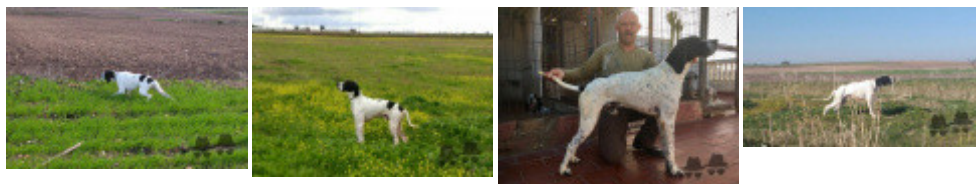

Eleveur : Manuel Jesús Suárez Díaz / Propriétaire : Manuel Jesús Suárez Díaz (676490925, setterypointer@gmail.com)

Puce : 981020000097695

Sang italien (estimation) : 72 %

Estimation des points au pédigré : 17

Taux de consanguinité (estimation) : 14 %

PUJOL DEL ESTILO Y PASION (2 X 3) : 0.062958
SIRA DE LA MAZORRA (3 X 3) : 0.031250
IZARD DE CHAMPOTI (4,4 X 4,5,5) : 0.021973
PERSON DE L'ISLE D'ALZEE (3 X 4) : 0.015625
TIBET DE LA LEMBAZ (6,6,7,7 X 6,6,7,7,7,8,8) : 0.001465
ARDITO DEL VENTO (6 X 5,6,7) : 0.001465
TIP DELLA CISA (6,6,7 X 6,7,7,7,8) : 0.001343
FAUNO DEL VENTO (7,7,8,8 X 6,7,8,8,8,8) : 0.001038
CLASTIDIUM MILTON (5 X 6,6) : 0.000977
MARCH DELLA CISA (5 X 6,8,8) : 0.000488
ESPERIA DEL VENTO (7,8,8,8 X 7,8,8,8) : 0.000458
ASSO DEL VENTO (8,8 X 7,7,8) : 0.000214
KELLI (7 X 7,8) : 0.000122
ADONE (8 X 8,8) : 0.000061
UAN DELLA PORPORA (7,8 X 8,8) : 0.000061
CLASTIDIUM PITER (8,8,8 X 8) : 0.000031
OLIMPIA DEL VENTO (8 X 8,8) : 0.000031

Note : les données ne sont pas garanties. Elles ont été entrées par les membres sans garantie d'exactitude.