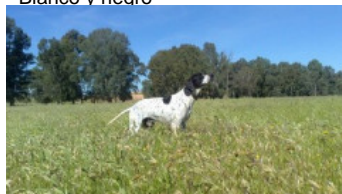

DANTE SELVALABARI

2015-12-06 (M) LOE 2298958

Couleur : Blanco y negro

[fiche affixe](#)

hosted by setter-anglais.fr

Père

[ANDY SELVALABARI](#)

2009-05-29 (M)

LOE 1903478

((CH.IT.),(TR.PR.),(TR.CP.),(CH.N.PR.ESPANA),(CH.N.CP.ES)HD-A

- Blanco y negro

[PUJOL DEL ESTILO Y PASION (M)](#)

LOE 1632619

[ASTRA (F)](#) LOE 1620215 - Blanco y negro

[BILL](#) 2001-01-10 (M) LOI LO0179397
(Ch. Int. Lav., CH GQ, Camp. Ripr., Ch. Ital. Lav.) - BIANCO ARANCIO

[OTERO DEL SOLE (F)](#) LOI 03117481

[PERSON DE L'ISLE D'ALZEE](#)
1999-05-05 (M) LOF 83151 (CH GQ)

[SIRA DE LA MAZORRA (F)](#) LOE 1257124 - Blanco y naranja

[CESARE DELLA RIVAZZA](#)

1997-08-03 (M) LOI 98/53609 - BIANCO ARANCIO MASCHERA SIMMETRI

[AMBRA](#) 1992-04-24 (F) LOI PT177644 - BIANCO ARANCIO

[RIALTO DEL VENTO](#)
1996-10-28 (M) LOI LO9814008 (Camp. Ripr.) - BIANCO NERO TESTA NERA

MACCHIA T

[DIDI DEL SOLE](#) 1999-04-07 (F) LOI LO99181562 - BIANCO FEGATO TESTA DI MORO PUNT

[IZARD DE CHAMPOTI](#)
1993-07-03 (M) LOF 71157/9627 (CHIT, CHGB (CHGQ) Tr GB, CH (CIT)) - Fau. PBI.Env.

[GIPSY DE VASSIVIERE](#)
1991-08-22 (F) LOF 67460/10501 (CH IB, CH GQ, CHIT, TR) - Noi.

PBI.Env.

[IZARD DE CHAMPOTI](#)
1993-07-03 (M) LOF 71157/9627 (CHIT, CHGB (CHGQ) Tr GB, CH (CIT)) - Fau. PBI.Env.

[OXA DE LA MAZORRA](#) 1990-01-01 (F) LOE 01012356 - Blanco y naranja