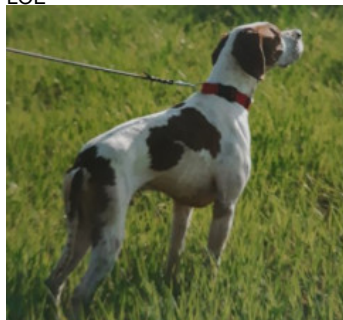

**GRIMA DE VECRIS**

2011-08-16 (F) LOE 2047600

Couleur : Blanco y naranja / Titres : TR.PR.(E.14)  
[fiche affixe](#)

Père  
**DARIO DE LOS PONJALES**  
(M)  
LOE

**ZEN DEL FELTRINO** 2003-10-30 (M)  
LOI LO0437331 (CH GQ, Ch. Ital. Lav., Ch.  
Int. Lav., Camp. Ripr.) - BIANCO  
ARANCIO

**RIMA DEL SOL DE NAVELINA** (F)  
LOE

**RIBOT DELLA NOCE** 1995-04-25 (M)  
LOI PT189608 (CHIT, CH GQ, CH(IT)T,  
CH(IT)B) - BIANCO NERO MASCHERA  
SIMMETRICA

**GLENDA** 2000-07-08 (F) LOI  
LO0144618 - BIANCO ARANCIO