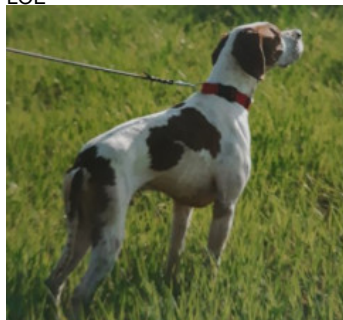

GRIMA DE VECRIS

2011-08-16 (F) LOE 2047600

Couleur : Blanco y naranja / Titres : TR.PR.(E.14)
[fiche affixe](#)

Père
DARIO DE LOS PONJALES
(M)
LOE

ZEN DEL FELTRINO 2003-10-30 (M)
LOI LO0437331 (CH GQ, Ch. Ital. Lav., Ch.
Int. Lav., Camp. Ripr.) - BIANCO
ARANCIO