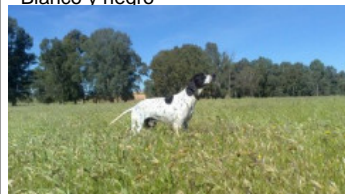

NAYA DE VECRIS

2018-12-03 (F) LOE 2452044
Couleur : Blanco y naranja
[fiche affixe](#)

hosted by: [setter-anglais.fr](#)

Père
SELVALABARI ANDY
2009-05-29 (M)
LOE 1903478
((CH.IT.),(TR.PR.),(TR.CP.),(CH.N.PR.
ESPANA),(CH.N.CP.ES)HD-A

- Blanco y negro

PUJOL DEL ESTILO Y PASION (M)
LOE 1632619

ASTRA (F) LOE 1620215 - Blanco y negro

BILL 2001-01-10 (M) LOI LO0179397
(Ch. Int. Lav., CH GQ, Camp. Ripr., Ch. Ital.
Lav.) - BIANCO ARANCIO

OTERO DEL SOLE (F) LOI 03117481

PERSON DE L'ISLE D'ALZEE
1999-05-05 (M) LOF 83151 (CH GQ)

SIRA DE LA MAZORRA (F) LOE
1257124 - Blanco y naranja

CESARE DELLA RIVAZZA
1997-08-03 (M) LOI 98/53609 -
BIANCO ARANCIO MASCHERA
SIMMETRI

AMBRA 1992-04-24 (F) LOI
PT177644 - BIANCO ARANCIO

RIALTO DEL VENTO
1996-10-28 (M) LOI
LO9814008 (Camp. Ripr.)
- BIANCO NERO
TESTA NERA

MACCHIA T

DIDI DEL SOLE 1999-04-07 (F) LOI
LO99181562 - BIANCO FEGATO
TESTA DI MORO PUNT

IZARD DE CHAMPOTI
1993-07-03 (M) LOF
71157/9627 (CHIT,
CHGB (CHGQ) Tr GB, CH
(CIT)) - Fau. PBI.Env.

GIPSY DE VASSIVIERE
1991-08-22 (F) LOF
67460/10501 (CH IB, CH
GQ, CHIT, TR) - Noi.

PBI.Env.

IZARD DE CHAMPOTI
1993-07-03 (M) LOF
71157/9627 (CHIT,
CHGB (CHGQ) Tr GB, CH
(CIT)) - Fau. PBI.Env.

OXA DE LA MAZORRA 1990-01-01
(F) LOE 01012356 - Blanco y naranja