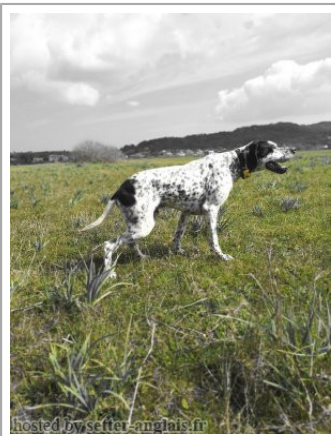

TSIRIGAKIS ARCO

2015-05-11 (M) BEK 142664
Couleur : WHITE BLACK
[fiche affixe](#)

Père SANTSO ALIMARI 2012-03-21 (M) BEK 116567 - WHITE ORANGE	MANDRAKE OF MATHIOPOULOS 2008-12-28 (M) BEK 083020 - WHITE BLACK	ICARO (M) BEK 013726 - WHITE BLACK	HORACE DEL VOLTURNO (M) BEK 006525
Mère ANTHIA DE SILVA DENSA (F) BEK 120348 - WHITE BLACK	JESSI 2009-07-20 (F) BEK 089107 - WHITE ORANGE	TOSCA (F) BEK 019539	TOSCA (F) BEK 019539
	DEQ 2006-11-24 (M) BEK 066268 - WHITE BLACK	ARION (M) BEK 051365 - WHITE BLACK	MIRTO DELLO ZORINO 1988-03-29 (M) LOI PT152415 - BIANCO NERO MUSO NERO MACCHIA NE
	ARTEMIS TOU GIAPPOU (F) BEK 094217 - WHITE BLACK	ARSA (F) BEK 029807 - WHITE ORANGE	BAIKA (F) BEK 001518
		TOM (M) BEK 049179 - WHITE BLACK	DARIO VON DER POSTSCHWAIGE (M)
		ARSA (F) BEK 029807 - WHITE ORANGE	FAUNA (F) BEK 033055 - WHITE BLACK
		GERONIMO (M) BEK 068597	IONIAN ASSO (M) BEK 014258 - WHITE ORANGE
		GLENDIA TOU GIAPPOU (F) BEK 055729 - WHITE BLACK	IONIAN DOLLY (F) BEK 014327 - WHITE BLACK
			DARIO VON DER POSTSCHWAIGE (M)
			MORA (F) BEK 033015 - WHITE BLACK
			IONIAN ASSO (M) BEK 014258 - WHITE ORANGE
			IONIAN DOLLY (F) BEK 014327 - WHITE BLACK
			GIM INTCH CH 1997-02-25 (M) LOI PT197784 (Ch. Int. Lav.) - BIANCO ARANCIO
			ZARA ALESSANDRO & NICOLA (F) JR700517
			RIO 2011-10-10 (M) LOI LO11161114 (Ch. Ital. Lav.) - BIANCO LEMON
			DIANA (F) BEK 038868 - WHITE BLACK