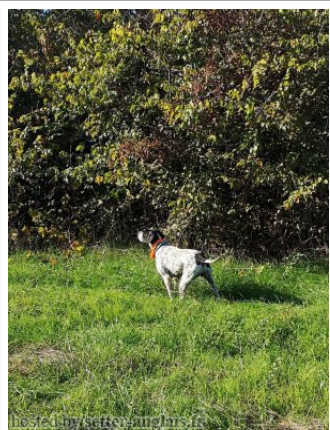

**TSIRIGAKIS ANDORA**

2015-05-11 (F) BEK 142668  
Couleur : WHITE BLACK / Titres : CH.GR  
[fiche affixe](#)

Père  
**SANTSO ALIMARI**  
2012-03-21 (M)  
BEK 116567  
- WHITE ORANGE

**MANDRAKE OF MATHIOPOULOS**  
2008-12-28 (M) BEK 083020 - WHITE  
BLACK