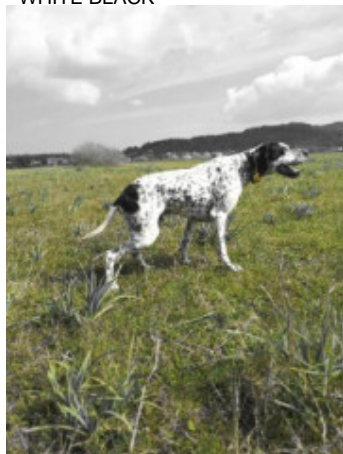

TSIRIGAKIS FARA

2017-07-12 (F) BEK 168061
Couleur : WHITE BLACK
[fiche affixe](#)

Père
TSIRIGAKIS ARCO
2015-05-11 (M)
BEK 142664
- WHITE BLACK

SANTSO ALIMARI 2012-03-21 (M)
BEK 116567 - WHITE ORANGE

ANTHIA DE SILVA DENSA (F) BEK
120348 - WHITE BLACK