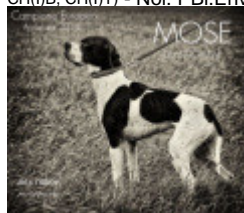

NAZARO ANTONIO ZELL BRANCCO

2017-04-25 (M) LOI JR708178PO

Couleur : Black and white

[fiche affixe](#)

Père
[IVAN DELLA CERVARA](#)
 2014-07-02 (M)
 LOI LO14129857
 - BIANCO NERO

[MOSE' DEL SARGIADAE](#) 2010-10-02
 (M) LOI LO10174639 (CH IB, CH IT,
 CH(I)B, CH(I)T) - Noi. PBI.Env.

[GILDA DEL SARGIADAE](#) 2006-02-24
 (F) LOI LO0667952 - BIANCO NERO

[ADMIRAL DEL SARGIADAE](#)
 2007-01-16 (M) LOI LO0757556 -
 BIANCO ARANCIO

[INDIANA DEL SARGIADAE](#)
 2002-10-31 (F) LOI LO035161 -
 BIANCO MARRONE