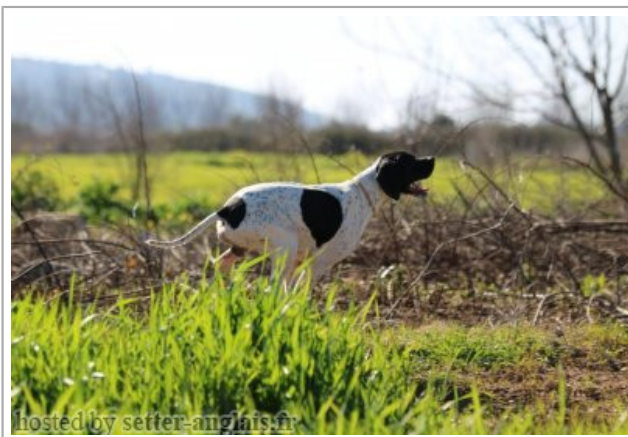

NAZARO ANTONIO ZELL BRANCCO

2017-04-25 (M) LOI JR708178PO

Couleur : Black and white

[fiche affixe](#)

Père
[IVAN DELLA CERVARA](#)
 2014-07-02 (M)
 LOI LO14129857
 - BIANCO NERO

[MOSE' DEL SARGIADAE](#) 2010-10-02
 (M) LOI LO10174639 (CH IB, CH IT,
 CH(I)B, CH(I)T) - Noi. PBI.Env.