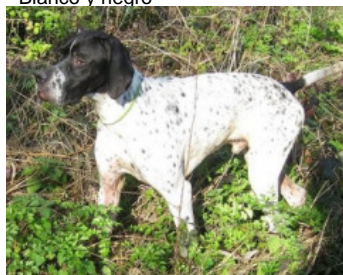

NEMO DE PASARIN

2018-12-26 (M) LOE 2456949

[fiche affixe](#)

hosted by setter-anglais.fr

Père
[LUGO DE PASARIN](#)
 2016-03-31 (M)
 LOE 2310919
 - Blanco y negro

[HARPO DE PASARIN](#) 2012-09-11 (M)
 LOE 2113315 (ChR)