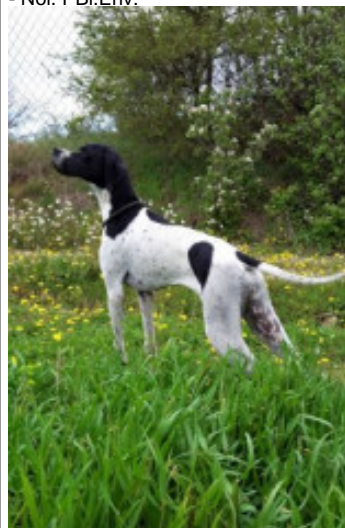

CHARUN DELLA CISA 2014-08-13
(M) LOI LO14145457 - Noi. PBI.Env.

FEU-FOLLET DES GORGES DU REGALON 2010-06-17 (F) LOF 100394/19380 - Fau. PBI.Env.

FRANZINI JEDI 2012-02-09 (M)
(CH(IT)B, CH(IT)T) - Noi. PBI.Env.

GINA DES GORGES DU REGALON
2011-07-13 (F) LOF 102009/19402
(TR, CH CS, CH GT) - Fau. PBI.Env.