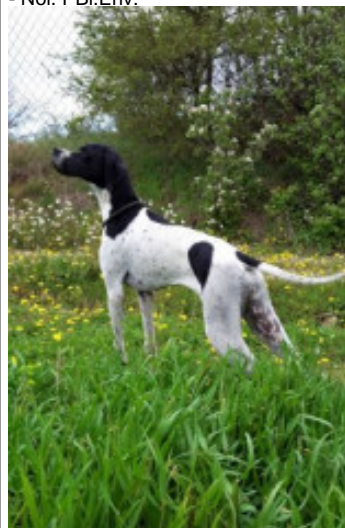

CHARUN DELLA CISA 2014-08-13
(M) LOI LO14145457 - Noï. PBI.Env.

FEU-FOLLET DES GORGES DU REGALON 2010-06-17 (F) LOF 100394/19380 - Fau. PBI.Env.

FRANZINI JEDI 2012-02-09 (M)
(CH(IT)B, CH(IT)T) - Noï. PBI.Env.

GINA DES GORGES DU REGALON
2011-07-13 (F) LOF 102009/19402
(TR, CH CS, CH GT) - Fau. PBI.Env.