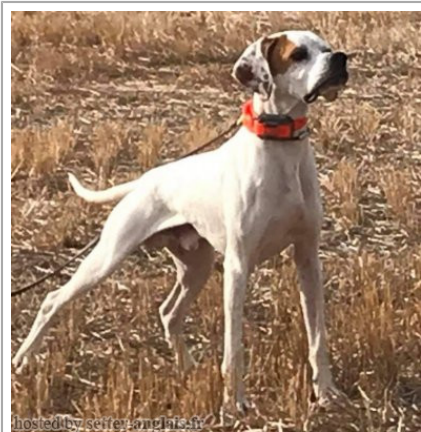

KANSAS DA XEARA

(M) LOE
Couleur : Blanco naranja
[fiche affixe](#)

hosted by seifer and jalsaf

<p>Père PERSEO DA XEARA 2014-08-15 (M) LOE 2227980 - Blanco negro</p> 	<p>TIRANO DA XEARA 2006-04-10 (M) LOE 1631904 (CH(ES)T, TR) - Noi. PBI.Env.</p> 	<p>VITO DE AKELARRE (M) LOE 1449221</p> 	<p>RIBOT DELLA NOCE 1995-04-25 (M) LOI PT189608 (CHIT, CH GQ, CH(IT)T, CH(IT)B) - BIANCO NERO MASCHERA SIMMETRICA</p> <p>SAMBA DE AKELARRE (F) 1249505 - Blanco y negro</p>
<p>Mère INTRUSA llamada A XEARA 2014-12-01 (F) LOE 2244649 - Blanco y negro</p>	<p>EVA DE AKELARRE (F) LOE 1903920 - Blanco naranja</p> 	<p>SECA DA XEARA (F) LOE 1249143</p>	<p>IZARD DE CHAMPOTI 1993-07-03 (M) LOF 71157/9627 (CHIT, CHGB (CHGQ) Tr GB, CH (CIT)) - Fau. PBI.Env.</p> <p>KELY (F)</p>
	<p>GLASS DOS POTINHOS (M) LOP 461700 - Blanco y negro</p>	<p>FIANO DEL VOLTURNO 2002-03-29 (M) LOI LO02159092 (CH GQ, Ch. Ital. Lav., Camp. Ripr., Ch. Int. Lav.) - BIANCO NERO</p> 	<p>MILORD DI GROppo 1995-05-25 (M) LOI PT190625 (CH IB, CH(I)B) - BIANCO FEGATO ORECCHIE</p> <p>PIGMENTAT</p> <p>ZUFFA DI SAN PELLEGRINO 1997-07-26 (F) LOI LO9843410 - BIANCO ARANCIO- ORECCHIE ARANCIO</p>
	<p>KIA (F) LOE 2062545 - Blanco naranja</p>	<p>KALY DA XEARA (F) LOE 1631901</p>	<p>VITO DE AKELARRE (M) LOE 1449221</p> <p>SECA DA XEARA (F) LOE 1249143</p>
		<p>DEVIL DOS POTINHOS 2009-03-28 (M) LOI LO1261136 (CH GQ) - BIANCO E NERO</p> 	<p>BISBAL DEL ESTILO Y PASION (M) LOE</p> <p>XE DOS POTINHOS (F) LOE</p>
		<p>CALLY DOS POTINHOS (F) LOP 414619 - branco e preto</p>	<p>USARD DOS POTINHOS (M) LOE (TrGB)</p> <p>VETTA DOS POTINHOS (F) LOP 336550 - branco e preto</p>
		<p>YIYO DEL BALDIO (M) LOE 1568476 - Blanco y negro</p>	<p>SAINETE DE L'EL BALDIO (M) LOE 1218629 - Blanco y negro</p> <p>PAMPA DE L'EL BADIO (F)</p>
		<p>ARA (F) LOE 1474958</p>	<p>MAMBO DE L'EL BALDIO 1996-08-15 (M) LOI ES99131064 - BIANCO ARANCIONE</p> <p>DURCAL (F) LOE 1163505</p>