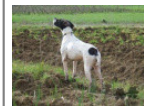

[PETITE](#) 2002-01-08 (F)
LOI LO0231488 (Ch. Ital.
Lav., Camp. Ripr.) -
BIANCO NERO CON
TESTA NERA MACCH

[ASTRO](#) 2005-07-15 (M) LOF 93352 -
Noi. PBI.Env.

[ANNE DE CAMP DE LLIRIA](#) (F) LOE
1575288 - Blanco-negro