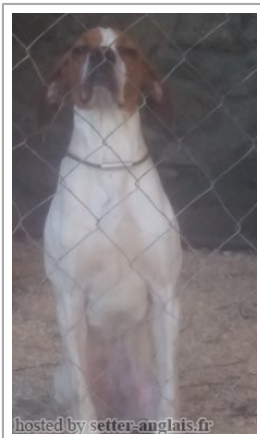

**D'CLANDESTINA DA XEARA**

(F) LOE  
Couleur : Blanco naranja  
[fiche affixe](#)

hosted by setter-anglais.fr

Père  
**BALOO DE CASTROGALIA**  
2015-06-24 (M)  
LOE 2331523  
- Blanco-negro

**BOSS** 2009-03-21 (M) LOI  
LO1061207 (Ch. Ital. Lav., CH GQ, Ch. Int.  
Lav.) - BIANCO NERO

alex posev & photo

**GALIA** 2012-03-06 (F) LOE 2091303 -  
Blanco-negro

**AXEL DELLA GALLUCCIA**  
2007-08-09 (M) - BIANCO ARANCIO

**ASSIA** 2003-02-20 (F) LOI  
LO0448176 - BIANCO NERO

**KASTER** 2004-06-07 (M) LOI  
04107914 (CH(IT)T) - BIANCO NERO  
TESTA NERA TRONCO PU