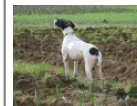

PETITE 2002-01-08 (F)
LOI LO0231488 (Ch. Ital.
Lav., Camp. Ripr.) -
BIANCO NERO CON
TESTA NERA MACCH

ASTRO 2005-07-15 (M) LOF 93352 -
Noi. PBI.Env.

ANNE DE CAMP DE LLIRIA (F) LOE
1575288 - Blanco-negro