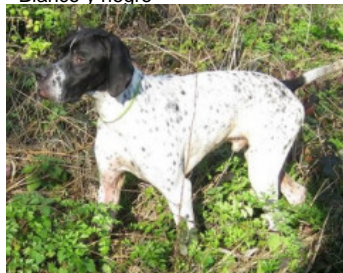

NIBALI DE PASARIN

2018-06-21 (M) LOE 2424388
 Couleur : Liver
[fiche affixe](#)

hosted by setter-anglais.fr

HARPO DE PASARIN 2012-09-11 (M)
 LOE 2113315 (ChR)

Père
LUGO DE PASARIN
 2016-03-31 (M)
 LOE 2310919
 - Blanco y negro