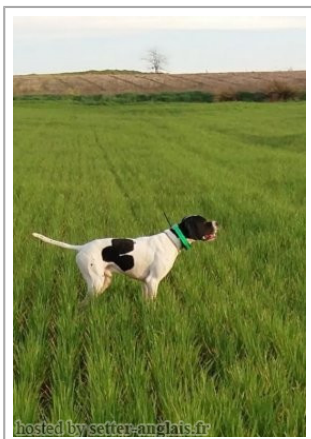

NILTON DOS POTINHOS

2017-10-01 (M) LOP 550188

[fiche affiche](#)

<p>Père</p> <p>MITO DOS POTINHOS 2016-01-01 (M) LOP 533634 - Branco e Preto</p> 	<p>FLY DOS POTINHOS 2010-01-01 (M) LOP 430896 - Branco e Preto</p>	<p>BISBAL DEL ESTILO Y PASION (M) LOE</p>	<p>RONALDO DEL ESTILO Y PASION (M) LOE 1349648 - Blanco y negro</p>
	<p>GOA DOS POTINHOS 2011-01-01 (F) LOP 461708 - Branco e Preto</p>	<p>DEVIL DOS POTINHOS 2009-03-28 (M) LOI LO1261136 (CH GQ) - BIANCO E NERO</p> 	<p>CALLY DOS POTINHOS (F) LOP 414619 - branco e preto</p>
<p>Mère</p> <p>JEDY DOS POTINHOS 2014-05-25 (F) LOP 508764 - Branco e Preto</p>	<p>DEVIL DOS POTINHOS 2009-03-28 (M) LOI LO1261136 (CH GQ) - BIANCO E NERO</p> 	<p>BISBAL DEL ESTILO Y PASION (M) LOE</p>	<p>RONALDO DEL ESTILO Y PASION (M) LOE 1349648 - Blanco y negro</p>
	<p>CALLY DOS POTINHOS (F) LOP 414619 - branco e preto</p>	<p>USARD DOS POTINHOS (M) LOE (TrGB)</p> 	<p>XE DOS POTINHOS (F) LOE</p>
		<p>VETTA DOS POTINHOS (F) LOP 336550 - branco e preto</p>	<p>VEN DE AKELARRE (M) LOE 1498736 - Blanco y negro</p>
			<p>UNA DOS POTINHOS (F) LOP 304681 - Blanco y negro</p>
			<p>MAMBO DE L'EL BALDIO 1996-08-15 (M) LOI ES99131064 - BIANCO ARANCIONE</p>
			<p>BELINDA DEL BRANDO (F) LOE</p>
			<p>PERSON DE L'ISLE D'ALZEE 1999-05-05 (M) LOF 83151 (CH GQ, CH IB)</p>
			<p>SUPRA DOS POTINHOS (F) LOP 280289</p>