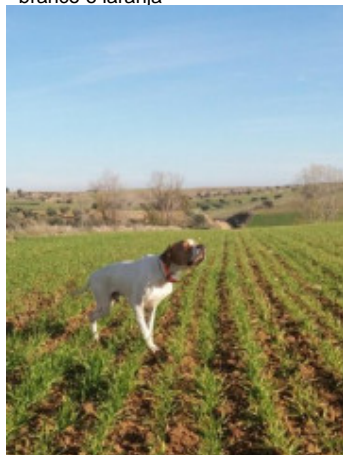

**DORIS DA VILA DE MONFORTE**

2017-10-18 (F) LOP 550429  
Couleur : Branco e Laranja  
[fiche affixe](#)

hosted by setter-anglais.fr

Père  
**MINOTAURO DOS POTINHOS**  
(M)  
LOP 531338  
- branco e laranja