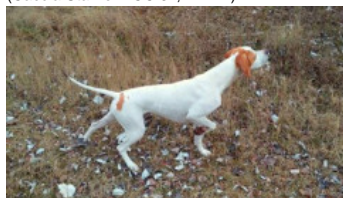

FAUNELLO VON DER POSTSCHWAIGE 1999-06-09 (M)
LOI ES0223317 (CHIT) - Noi. PBI.Env.

PICENUM CLEOPATRA 2002-02-09
(F) LOI LO0286417 - BIANCO
ARANCIO MASCHERA SIMMETRI

NOBEL 1996-07-01 (M)
(CHIT) - BIANCO
ARANCIO

USTIA VON DER POSTSCHWAIGE (F)
VDH50/1995

RONALDO
1997-04-27 (M) LOI
PT198492 (CH IGQ,
TR, CH(IT)T, CH IT) -
BIANCO NERO
MASCHERA MACCHIE COR

BORA 1995-03-07 (F) LOI PT195885
- BIANCO ARANCIO MACCHIA
TRONCO E

BENN VOM FALKNERHAUS
1998-03-04 (M) LOI
ES0315120 - BIANCO
NERO

PALAZIENSIS QUEK 1998-12-03 (F)
LOI LO9985437 - BIANCO NERO

MISS VOM MUCKENBORN (F)
VDH/DPZ64

PALAZIENSIS UGO 2002-12-06 (M)
LOI LO0315327 - BIANCO ARANCIO

FARA VOM MUCKENBORN (F)
VDH/DPZ64/2002 - Orange and white

GUISEPPE VON DER POSTSCHWAIGE
1999-06-29 (M)
CDH/DPZ50/1999 (CHIT)

DARMA DELLA CISA 1980-06-29 (F)
LOI LO01123141 - B.CO NERO
TESTA DI MORO MACC.AL

Mère
PAWPRINT FLAMING SOUL
2014-12-21 (F)
MET.POI.31/15
(Caccia Stame: ECC 3x, MB 2x)