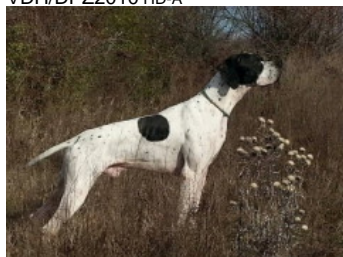

ALLEGRIA DEL WINEPOINT

2017-04-21 (F) MET.POI.135/17
Couleur : orange-white
[fiche affixe](#)

Père
DIO VOM KLEEBACHTAL
2010-08-10 (M)
VDH/DPZ2010 HD-A

PICENUM LAYOS 2003-11-04 (M) -
Noi. PBI.Env.

FAUNELLO VON DER POSTSCHWAIGE 1999-06-09 (M)
LOI ES0223317 (CHIT) - Noi. PBI.Env.