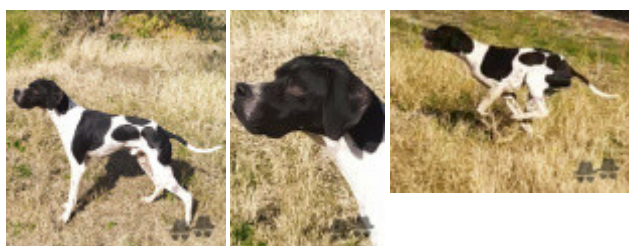

Eleveur : PARDEO DOMENICO / Propriétaire : PARDEO DOMENICO (+39 3922105439, domenico.pardeo@virgilio.it)
Puce : 380260140198022
Estimation des points au pédigrée : 7

Taux de consanguinité (estimation) : 16.4 %

FLORA (2 X 2) : 0.128967
RONALDO (4 X 4,4) : 0.008057
FAUNO DEL VENTO (6,6,7,7,7,7,8,8,8,8,8,8,8,8 X 6,7,7,7,7,8,8,8,8) : 0.006042
EDY (5,5 X 5,5,7) : 0.004395
CARIDDI DEL VENTO (5,5 X 5,5,7) : 0.004395
ESPERIA DEL VENTO (7,7,7,7,7,7,8,8,8,8,8,8 X 7,7,7,7,7,8,8,8) : 0.003021
ARDITO DEL VENTO (5,6,7 X 6,7,7) : 0.002769
RIBOT DELLA NOCE (4 X 6) : 0.002014
ZAPATA DEL VENTO (5,6 X 5) : 0.001160
ASSO DEL VENTO (7,7,7,8,8 X 7,7,8,8,8,8) : 0.000916
AMOA DEL VENTO (6,6,7 X 6,6,7,8) : 0.000549
OLIMPIA DEL VENTO (8,8,8,8,8,8,8,8,8 X 8,8,8,8,8,8,8) : 0.000488
SERNOS DEL BOCIA (7,7,8,8,8,8,8,8 X 7,8,8,8,8,8,8) : 0.000244
ADONE (8,8,8,8,8 X 8,8,8,8) : 0.000183
CLASTIDIUM ASTOR (7,8,8,8 X 8,8) : 0.000183
BOSS DEL GUERCIO (8,8,8,8,8,8 X 8,8,8,8,8,8) : 0.000153
FIESTA DEL VENTO (8,8,8,8 X 8,8,8) : 0.000092
FANTASIA DEL VENTO (6,7,8 X 6,8) : 0.000061
ZENIT DEL VENTO (8 X 7,8) : 0.000061
BILL (8 X 8,8) : 0.000031

Note : les données ne sont pas garanties. Elles ont été entrées par les membres sans garantie d'exactitude.