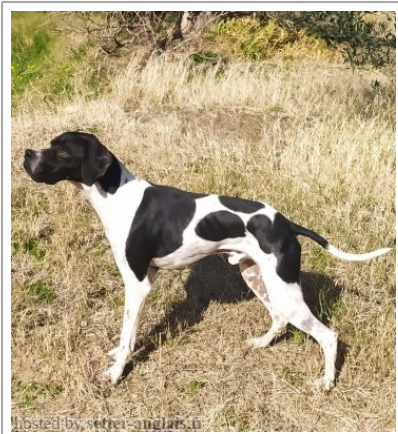

SMIT

2020-02-01 (M) LOI LO2044628
Couleur : nero e bianco / Dyspl. : A

hosted by: sefret-anglars.fr

Père
ACHILLE
2015-01-15 (M)
LOI LO1570321
- BIANCO ARANCIO

RONNYE 2012-06-20 (M) LOI
LO12114936 HD-A - BIANCO
ARANCIO

FLORA 2011-11-11 (F) LOI
LO1215136 - BIANCO NERO TESTA
DI MORO MACCHI

CLASTIDIUM VERON 2003-04-20 (M)
LOI LO0390655 (CH GQ) - BIANCO
NERO MASCHERA CHIUSA MACC

AFRICA 2008-12-02 (F) LOI
LO09118168 - BIANCO NERO
MASCHERA ASIMMETRICA