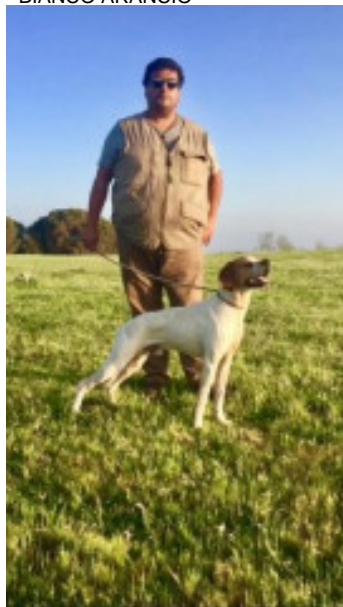

BEA

2019-09-03 (F) LOI LO19201354
Couleur : nero e bianco / Dyspl. : A

Père
ACHILLE
2015-01-15 (M)
LOI LO1570321
- BIANCO ARANCIO

RONNYE 2012-06-20 (M) LOI
LO12114936 HD-A - BIANCO
ARANCIO

FLORA 2011-11-11 (F) LOI
LO1215136 - BIANCO NERO TESTA
DI MORO MACCHI