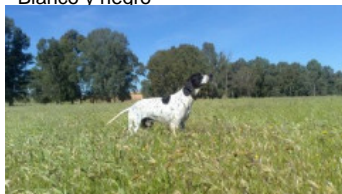

Père
ANDY SELVALABARI
2009-05-29 (M)
LOE 1903478
((CH.IT.),(TR.PR.),(TR.CP.),(CH.N.PR.
ESPAÑA),(CH.N.CP.ES)HD-A
- Blanco y negro