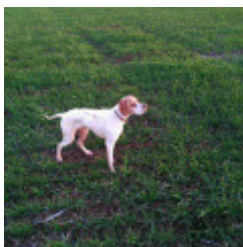

Eleveur : Manuel Jesús Suárez Díaz / Propriétaire : Rodrigo Rodríguez Romera (642475017, Rodriguezromerarodrigo@gmail.com)

Puce : 941000018623259

Sang italien (estimation) : 72 %

Estimation des points au pédigrée : 17

Taux de consanguinité (estimation) : 14 %

PUJOL DEL ESTILO Y PASION (2 X 3) : 0.062958
SIRA DE LA MAZORRA (3 X 3) : 0.031250
IZARD DE CHAMPOTI (4,4 X 4,5,5) : 0.021973
PERSON DE L'ISLE D'ALZEE (3 X 4) : 0.015625
TIBET DE LA LEMBAZ (6,6,7,7 X 6,6,7,7,7,8,8) : 0.001465
ARDITO DEL VENTO (6 X 5,6,7) : 0.001465
TIP DELLA CISA (6,6,7 X 6,7,7,7,8) : 0.001343
FAUNO DEL VENTO (7,7,8,8 X 6,7,8,8,8,8) : 0.001038
CLASTIDIUM MILTON (5 X 6,6) : 0.000977
MARCH DELLA CISA (5 X 6,8,8) : 0.000488
ESPERIA DEL VENTO (7,8,8,8 X 7,8,8,8) : 0.000458
ASSO DEL VENTO (8,8 X 7,7,8) : 0.000214
KELLI (7 X 7,8) : 0.000122
ADONE (8 X 8,8) : 0.000061
UAN DELLA PORPORA (7,8 X 8,8) : 0.000061
CLASTIDIUM PITER (8,8,8 X 8) : 0.000031
OLIMPIA DEL VENTO (8 X 8,8) : 0.000031

Note : les données ne sont pas garanties. Elles ont été entrées par les membres sans garantie d'exactitude.