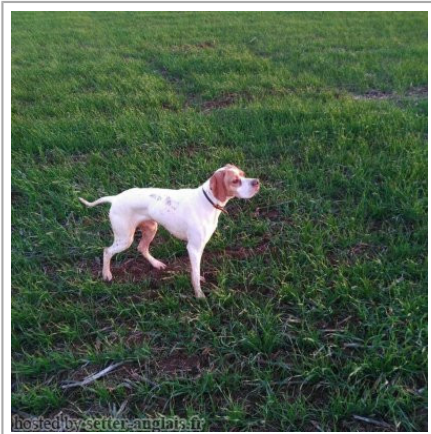

DANESA SELVALABARI

2015-06-12 (F) LOE 2298957
Couleur : Blanco y naranja
[fiche affixe](#)

Père
ANDY SELVALABARI
2009-05-29 (M)
LOE 1903478
((CH.IT.),(TR.PR.),(TR.CP.),(CH.N.PR.
ESPAÑA),(CH.N.CP.ES)HD-A
- Blanco y negro