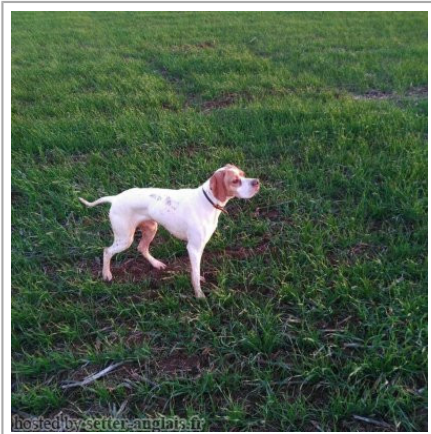

SELVALABARI DANESA

2015-06-12 (F) LOE 2298957
 Couleur : Blanco y naranja
[fiche affixe](#)

<p>PUJOL DEL ESTILO Y PASION (M) LOE 1632619</p> 	<p>BILL 2001-01-10 (M) LOI LO0179397 (Ch. Int. Lav., CH GQ, Camp. Ripr., Ch. Ital. Lav.) - BIANCO ARANCIO</p> 	<p>CESARE DELLA RIVAZZA 1997-08-03 (M) LOI 98/53609 - BIANCO ARANCIO MASCHERA SIMMETRI</p>
<p>Père SELVALABARI ANDY 2009-05-29 (M) LOE 1903478 ((CH.IT.),(TR.PR.),(TR. CP.),(CH.N.PR. ESPANA), (CH.N. CP. ES) HD-A - Blanco y negro</p> 	<p>OTERO DEL SOLE (F) LOI 03117481</p>	<p>AMBRA 1992-04-24 (F) LOI PT177644 - BIANCO ARANCIO</p>
<p>ASTRA (F) LOE 1620215 - Blanco y negro</p> 	<p>PERSON DE L'ISLE D'ALZEE 1999-05-05 (M) LOF 83151 (CH GQ)</p> 	<p>RIALTO DEL VENTO 1996-10-28 (M) LOI LO9814008 (Camp. Ripr.) - BIANCO NERO TESTA NERA MACCHIA T</p>
	<p>SIRA DE LA MAZORRA (F) LOE 1257124 - Blanco y naranja</p> 	<p>DIDI DEL SOLE 1999-04-07 (F) LOI LO99181562 - BIANCO FEGATO TESTA DI MORO PUNT</p>
		<p>IZARD DE CHAMPOTI 1993-07-03 (M) LOF 71157/9627 (CHIT, CHGB (CHGQ) Tr GB, CH (CIT)) - Fau. PBI.Env.</p>
		<p>GIPSY DE VASSIVIERE 1991-08-22 (F) LOF 67460/10501 (CH IB, CH GQ, CHIT, TR) - Noi. PBI.Env.</p>
		<p>IZARD DE CHAMPOTI 1993-07-03 (M) LOF 71157/9627 (CHIT, CHGB (CHGQ) Tr GB, CH (CIT)) - Fau. PBI.Env.</p>
		<p>OXA DE LA MAZORRA 1990-01-01 (F) LOE 01012356 - Blanco y naranja</p>