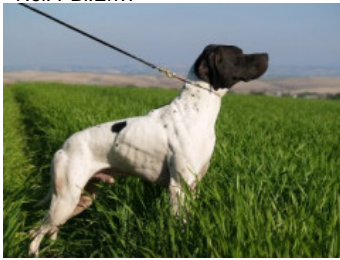

**MISTRAL Ilamada TRASLOSMONTES**

2018-09-30 (M) LOE 2451984

Couleur : Blanco y negro / Dyspl. : A

hosted by setter-anglais.fr

Père  
**ARISTANI'S KLEMENT**  
2008-10-07 (M)

(CH(IT)T)  
- Noi. PBI.Env.

**TITAN** 2001-07-15 (M) LOI  
LO01166881 (CH GQ, CH(IT)T) -  
BIANCO ARANCIO MASCHERA  
CHIUSA E

**PETITE** 2002-01-08 (F) LOI  
LO0231488 (Ch. Ital. Lav., Camp. Ripr.) -  
BIANCO NERO CON TESTA NERA  
MACCH

**RIBOT DELLA NOCE** 1995-04-25 (M)  
LOI PT189608 (CHIT, CH GQ, CH(IT)T,  
CH(IT)B) - BIANCO NERO MASCHERA  
SIMMETRICA