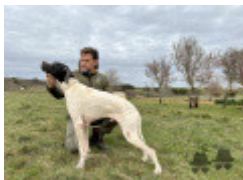

Mère <u>FARAH DE MONTECARRIO</u> (F) LOE 2166263	<u>FARAON DE L'EL BALDIO</u> (M) LOE 13092018 - Blanco y negro	<u>TIRANO DA XEARA</u> 2006-04-10 (M) LOE 1631904 (CH(ES)T, TR) - Noi. PBI.Env.	<u>VITO DE AKELARRE</u> (M) LOE 1449221	
			<u>SECA DA XEARA</u> (F) LOE 1249143	
		<u>BAMBA DOS POTINHOS</u> (M) LOE 03092018 - Blanco y negro	<u>NILO DE LA MAZORRA</u> (M) LOE 896138 (TR PR(E00), TR CP(E00)) - Blanco/Negro	<u>CHENOA DEL ESTILO Y PASION</u> (F) LOE 1420007
	<u>CATAI</u> (F) LOE 1994957	<u>TIRANO DA XEARA</u> 2006-04-10 (M) LOE 1631904 (CH(ES)T, TR) - Noi. PBI.Env.	<u>VITO DE AKELARRE</u> (M) LOE 1449221	
		<u>NURIA DEL ESTILO Y PASION</u> (F) LOE 10032019	<u>SECA DA XEARA</u> (F) LOE 1249143 <u>RONALDO DEL ESTILO Y PASION</u> (M) LOE 1349648 - Blanco y negro <u>SARA</u> (F) LOE 1266685 - Blanco y negro	

Propriétaire : traslomos (675729552)
Sang italien (estimation) : 77 %
Estimation des points au pédigrée : 29

Taux de consanguinité (estimation) : 5.1 %

RIBOT DELLA NOCE (3,4 X 5,5,5,6) : 0.042938
TIBET DE LA LEMBAZ (4,5 X 7,7,7,8,8,8) : 0.006592
FAUNO DEL VENTO (6,6,7,8 X 8,8,8,8) : 0.000793
ESPERIA DEL VENTO (6,6,7,7,7 X 8,8,8,8,8,8) : 0.000366
ARDITO DEL VENTO (5 X 8) : 0.000252
ASSO DEL VENTO (6,7,7 X 8,8,8) : 0.000183
VER DE PLAYABARRI (6,7 X 8) : 0.000183
CHIM (8 X 7) : 0.000061

Note : les données ne sont pas garanties. Elles ont été entrées par les membres sans garantie d'exactitude.