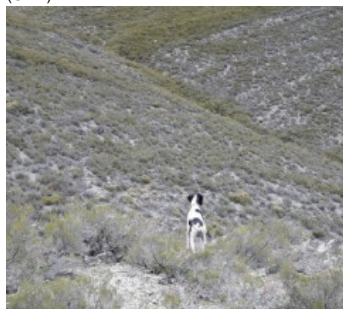

Père
JUL DE PASARIN
2014-11-25 (M)
LOE 2238303
(CHR)