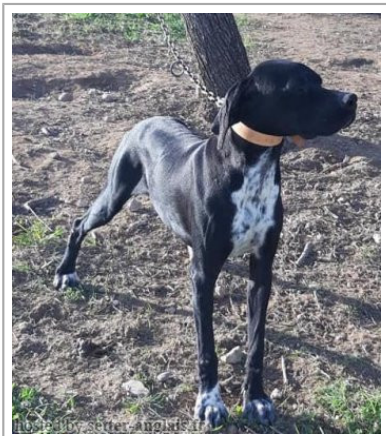

KIM

(F) LOE 2427529

<p>Père J.SULTAN OD IVANICA (M) LOE 2358581 - Blanco y naranja</p> 	<p>IDOLO-SPEED OD IVANICA 2013-11-29 (M) JR706088 (5/ 2CAC 2BOB IUO CACIB BOG-3 HD-A)</p> 	<p>SEMEGHINI ALVARO 2003-09-07 (M) LOI LO03152946 (Ch. Int. Lav., Ch. Ital. Lav.) - BIANCO ARANCIO</p> 	<p>RONALDO 1997-04-27 (M) LOI PT198492 (CH IGQ, TR, CH(IT)T, CH IT) - BIANCO NERO MASCHERA MACCHIE COR</p> 
<p>Mère KENIA (F) LOE 1803787 - negro</p> 	<p>BRITA (F) LOE 703326</p> 	<p>JETTA OD IVANICA 2011-04-04 (F) JR704567PO (5/ CAC CACIB BOB)</p> 	<p>SEMEGHINI ULMA 1996-10-13 (F) LOI PT195502 (Ch. Ital. Lav., Camp. Ripr.) - BIANCO ARANCIO</p> 
<p>Sang italien (estimation) : 56 % Estimation des points au pédigrée : 6</p>	<p>AR-CHILOR DE ALVUELO (M) LOE 1406355</p>	<p>SEMEGHINI IGOR 1995-03-12 (M) LOI LO05110673 (Camp. Assoluto) - BIANCO ARANCIO</p> 	<p>OMAR (M) JR704463PO (5/CAC RCACT PUO)</p>
	<p>RAISA DE LOS DALQUIBLA (F) LOE 1606232</p>	<p>ALMA (F) JR701313PO</p> 	<p>ALMA (F) JR701313PO</p> 
		<p>JALO (M) LOE 0618805 (TrCP(E.99), CHPr(E.01), TrPR(E.01))</p> 	<p>SEMEGHINI TEBE 1992-06-20 (F) LOI LO0261077 (Ch. Ital. Lav.) - BIANCO ARANCIO MASCHERA CHIUSA M</p>
		<p>JHANE (F) LOE 1264309</p>	<p>SEMEGHINI TIMO 1992-01-14 (M) LOI LO0261074 - BIANCO ARANCIO MASCHERA APERTA M</p>
		<p>URES DE MONTELARREINA (M) LOE 1445316</p>	<p>DROL (M) LOI JR700132PO</p>
		<p>VIVA (F) LOE 0932030</p>	<p>AMBRA (F) LOI JR79293PO</p>
			<p>HEGEL DE CUMBRADOS (M) LOE 0558653 (TrPR(E.99))</p> 
			<p>FLICKA DE LA GARENNE D'ARMAGNAC 1990-12-02 (F) LOF 65604 - Noi.</p>
			<p>inconnu</p>
			<p>inconnu</p>
			<p>inconnu</p>
			<p>inconnu</p>
			<p>inconnu</p>
			<p>inconnu</p>