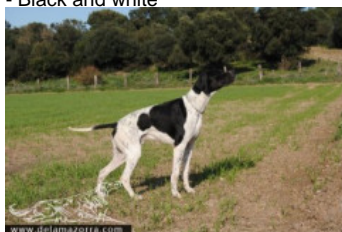

**LORD DE LA MAZORRA**

2016-05-01 (M) LOF 110048

Dyspl. : A  
[fiche affixe](#)

**ROBI DE LA MAZORRA** (M) LOE  
1197669 (TrPR (E.04) TrCP(E.05)) HD-A -  
Blanco y naranja

Père  
**ERIK DE KARTELLA**  
2009-06-05 (M)  
LOE HD-A  
- Black and white