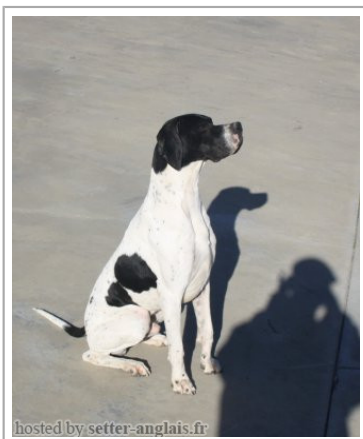

TOBI

2016-03-31 (M) LOE 2315884
Couleur : blanco y negro

hosted by setter-anglais.fr

<p>Père <u>DALI DE L'EL BALDIO</u> llamada <u>GOLT</u> (M) LOE 1976549</p>	<p><u>TIRANO DA XEARA</u> 2006-04-10 (M) LOE 1631904 (CH(ES)T, TR) - Noi. PBI.Env.</p> 	<p><u>VITO DE AKELARRE</u> (M) LOE 1449221</p> 	<p><u>RIBOT DELLA NOCE</u> 1995-04-25 (M) LOI PT189608 (CHIT, CH GQ, CH(IT)T, CH(IT)B) - BIANCO NERO MASCHERA SIMMETRICA</p> <p><u>SAMBA DE AKELARRE</u> (F) 1249505 - Blanco y negro</p>
<p>Mère <u>ILENA</u> llamada <u>DAMA</u> 2013-10-20 (F) LOE 2178780 - blanco y negro</p>	<p><u>DEA DEL VENTO</u> 1995-05-01 (F) LOI LO0596264 - BIANCO NERO MASCHERA CHIUSA MACC</p> <p><u>YON DEL CASTILLO DE ALMANSA</u> (M) LOE 1953033 (TrGB(E.13))</p>	<p><u>SECA DA XEARA</u> (F) LOE 1249143</p> <p><u>RIALTO DEL VENTO</u> 1996-10-28 (M) LOI LO9814008 (Camp. Ripr.) - BIANCO NERO TESTA NERA MACCHIA T</p> 	<p><u>IZARD DE CHAMPOTI</u> 1993-07-03 (M) LOF 711579627 (CHIT, CHGB (CHGQ) Tr GB, CH (CIT)) - Fau. PBI.Env.</p> <p><u>KELY</u> (F)</p>
	<p><u>DEA DEL VENTO</u> 1995-05-01 (F) LOI LO0596264 - BIANCO NERO MASCHERA CHIUSA MACC</p> <p><u>TAURIDE DEL VENTO</u> 1991-01-23 (F) LOI LO01181882 - BIANCO ARANCIO MASCHERA MACCHIA</p> <p><u>YON DEL CASTILLO DE ALMANSA</u> (M) LOE 1953033 (TrGB(E.13))</p> <p><u>ZORA DEL ESTILO Y PASION</u> (M) LOE 1349650</p> <p><u>DALIA</u> (F) LOE 1871770</p>	<p><u>ROBY DE CASTILLO DE ALMANSA</u> (M) LOE 1561284 (TrCp(E.08). TrPR(E.08))</p> <p><u>GILDA DEL VENTO</u> 1988-03-04 (F) LOI PT158052 - BIANCO ARANCIO MASCHERA MACCHIE</p>	<p><u>FANFULLA DEL VENTO</u> 2002-05-06 (M) LOI PT179365 - BIANCO NERO CON MASCHERA CHIUSA</p> <p><u>SEGESTA DEL VENTO</u> 1991-11-10 (F) LOI PT174386 - BIANCO NERO TESTA NERA GRANDI MA</p> <p><u>GERONIMO DEL VENTO</u> 1989-01-15 (M) LOI PT157938 - BIANCO NERO TESTA DI MORO GRANDI</p>
		<p><u>ROBY DE CASTILLO DE ALMANSA</u> (M) LOE 1561284 (TrCp(E.08). TrPR(E.08))</p> <p><u>VICTOR</u> (M) LOE 1474528 (TrCp(E.10))</p> <p><u>FENI DE LOS ALUCHES</u> (F) LOE 1552371</p>	<p><u>MICO DEL CASTILLO DE ALMANSA</u> (M) LOE 1410216 (TrCp(E.06). TrPR(E.06))</p> <p><u>SIDRA DE SOL DE NAVELINA</u> (F) LOE 1288156 (TrCp(E.04). TrPR(E.04))</p> <p><u>RIBOT DELLA NOCE</u> 1995-04-25 (M) LOI PT189608 (CHIT, CH GQ, CH(IT)T, CH(IT)B) - BIANCO NERO MASCHERA SIMMETRICA</p> <p><u>QUINTA</u> (F) LOE 1218287 - Blanco-negro</p> <p><u>MILORD DI GROPPPO</u> 1995-05-25 (M) LOI PT190625 (CH IB, CH(I)B) - BIANCO FEGATO ORECCHIE</p> <p><u>POLKA URSAONESOL</u> (F) LOE 1158434</p> <p><u>LIDER DE MONTELARREINA</u> (M) LOE 1381160</p> <p><u>ABAC DE LOS ALUCHES</u> (F) LOE 1208540</p>