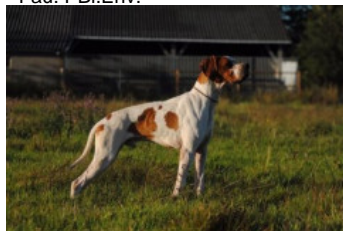

SIERRA DE LA CROIX JALLU

2021-02-02 (F) LOF 113120
Couleur : Fau. PBI.Env.
[fiche affixe](#)

hosted by setter-anglais.fr

Père
[LANCELOT DE LA VALLEE DU
POMMIER FAL](#)
2015-01-11 (M)
LOF 106382/16777
(TR, CH P, CH IT)
- Fau. PBI.Env.

[ICKO DE LA FORET DE BELLE
BRANCHE](#) 2013-09-01 (M) LOF
105073/16484 - Noi. PBI.Env.

[FILANTE DE LA SAUVIGNERE](#)
2010-06-25 (F) LOF 100743/19896 -
Fau. PBI.TLi.

[VISTO DU PUY DU THELLE](#)
2004-08-18 (M) LOF 91592/13992 -
Fau. PBI.Env.