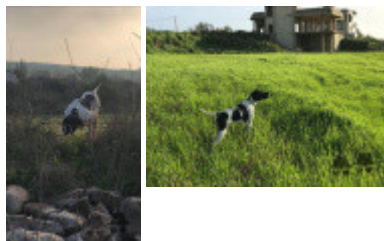

ROCK EL LAZORDI

2018-07-02 (M) LOF EP142/19KCLSB
 Couleur : Black and white
[fiche affixe](#)

Père inconnu	inconnu	inconnu	inconnu
		inconnu	inconnu
		inconnu	inconnu
	inconnu	inconnu	inconnu
		inconnu	inconnu
		inconnu	inconnu
Mère inconnu	inconnu	inconnu	inconnu
		inconnu	inconnu
		inconnu	inconnu
	inconnu	inconnu	inconnu
		inconnu	inconnu
		inconnu	inconnu

Eleveur : Hassan fayad
 Taille : 63 cm
 Puce : 953010001862584

Note : les données ne sont pas garanties. Elles ont été entrées par les membres sans garantie d'exactitude.