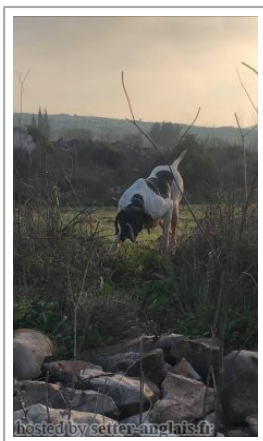

ROCK EL LAZORDI

2018-07-02 (M) LOF EP142/19KCLSB
 Couleur : Black and white
[fiche affixe](#)

Père inconnu	inconnu	inconnu	inconnu
		inconnu	inconnu
		inconnu	inconnu
	inconnu	inconnu	inconnu
		inconnu	inconnu
		inconnu	inconnu
Mère inconnu	inconnu	inconnu	inconnu
		inconnu	inconnu
		inconnu	inconnu
	inconnu	inconnu	inconnu
		inconnu	inconnu
		inconnu	inconnu

Eleveur : Hassan fayad
 Taille : 63 cm
 Puce : 953010001862584

Note : les données ne sont pas garanties. Elles ont été entrées par les membres sans garantie d'exactitude.