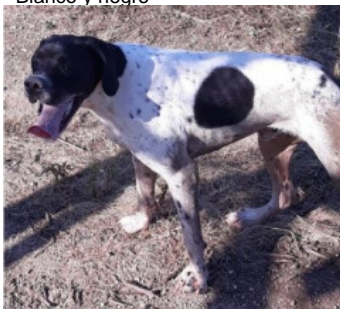

**RIO DE PASARIN**

2021-03-02 (M) LOE 2570320  
[fiche affixe](#)

hosted by setter-anglais.fr

Père  
**NECTAR DE PASARIN**  
 2018-12-23 (M)  
 LOE 2456956  
 - Blanco y negro

**JUL DE PASARIN** 2014-11-25 (M)  
 LOE 2238303 (CHR)