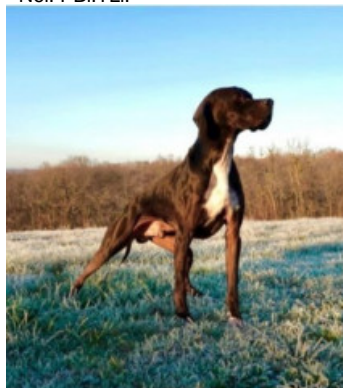

SNAKE DU DOMAINE DES QUETES D'EOLE

2021-04-02 (M) LOF 113288

Couleur : Mar. PBI.TLi.

[fiche affixe](#)

Père

[LOLOI DU GOUYRE](#)

2015-01-02 (M)

LOF 106433/16761

(TR, CH T, CH P, CH GT, CHCFR)

- Noi. PBI.TLi.

[MOSE' DEL SARGIADAE](#) 2010-10-02
(M) LOI LO10174639 (CH IB, CH IT,
CH(I)B, CH(I)T) - Noi. PBI.Env.

[ETOILE DU GOUYRE](#) 2009-09-20 (F)
LOF 99342/18807 (CH A, TR, CH T, CH P,
CHIT) - Noi.

[TIRANO DA XEARA](#) 2006-04-10 (M)
LOE 1631904 (CH(ES)T, TR) - Noi.
PBI.Env.

[FEU-FOLLET DES GORGES DU
REGALON](#) 2010-06-17 (F) LOF
100394/19380 - Fau. PBI.Env.

Mère

[LIPI DES TERRES INCONNUES](#)

2015-09-01 (F)

LOF 107076/20528

- Fau. PBI.Env.

[ADMIRAL DEL SARGIADAE](#)
2007-01-16 (M) LOI LO0757556 -
BIANCO ARANCIO

[INDIANA DEL SARGIADAE](#)
2002-10-31 (F) LOI LO035161 -
BIANCO MARRONE

[ZEFIRO SIRTOUF](#) 2007-05-21 (M)
LOF 97683/14857 - Noi. PBI.Env.

[BIBA DES PLAINES DU GRAND
CHENE](#) 2006-07-11 (F) LOF
94456/17438 (CH A, CH P) - Noi.

[VITO DE AKELARRE](#) (M) LOE
1449221

[SECA DA XEARA](#) (F) LOE 1249143

[TINO DES GORGES DU REGALON](#)
2002-09-05 (M) LOF 88598/13442 (TR)
- Fau. PBI.TLi.

[BONEY-M DES GORGES DU
REGALON](#) 2006-04-12 (F) LOF
93634/17471 (TR) - Noi. PBI.Env.

[ZEN DEL FELTRINO](#)
2003-10-30 (M) LOI
LO0437331 (CH GQ,
Ch. Ital. Lav., Ch. Int. Lav.,
Camp. Ripr.) - BIANCO

ARANCIO

[JAGA](#) 1998-02-20 (F)
LOF 98137098 -
BIANCO NERO

[MILORD DI GROPPLO](#)
1995-05-25 (M) LOI
PT190625 (CH IB, CH(I)B)
- BIANCO FEGATO
ORECCHIE

PIGMENTAT

[FANNI' DEL NOCINO](#)
1999-08-27 (F) LOI
LO009 - BIANCO NERO
MASCHERA APERTA
MACC

[DARIO VON DER
POSTSCHWAIGE](#)
(M)

[QUICK VON DER POSTSCHWAIGE](#)
(F)

[UKASE DU BOIS DES
PERCHES](#) 2003-05-21
(M) LOF 89552/13593 -
Noi. PBI.Env.

[SIERRA DE LA GARENNE
D'ARMAGNAC](#) 2001-11-10 (F) LOF
87210/15794 (CH IB) - Noi.

[RIBOT DELLA NOCE](#)
1995-04-25 (M) LOI
PT189608 (CHIT, CH
GQ, CH(IT)T, CH(IT)B) -
BIANCO NERO

MASCHERA SIMMETRICA

[SAMBA DE AKELARRE](#) (F) 1249505 -
Blanco y negro

[IZARD DE
CHAMPOTI](#)
1993-07-03 (M) LOF
71157/9627 (CHIT,
CHGB (CHGQ) Tr GB, CH
(CIT)) - Fau. PBI.Env.

[KELY](#) (F)

[QUEN DE COPLILLA](#) 2000-12-26 (M)
LOE 1203419-(ESP)-

[MEPS DE COUCAREILLE](#)
1996-09-11 (F) LOF 78311/13430 -
Noi. PBI.Env.

[TAMBO DES FEUX DE
LA PASSION](#)
2002-05-12 (M) LOF
90164/13447 - Noi.
PBI.Env.

[MEPS DE COUCAREILLE](#)
1996-09-11 (F) LOF 78311/13430 -
Noi. PBI.Env.