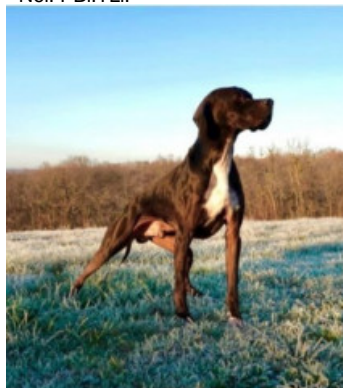

STELLA DU DOMAINE DES QUETES D'EOLE

2021-04-02 (F) LOF 113286

Couleur : Fau. PBI.Env.

[fiche affixe](#)

Père

[LOLOI DU GOUYRE](#)

2015-01-02 (M)

LOF 106433/16761

(TR, CH T, CH P, CH GT, CH CFR)

- Noi. PBI.TLi.

[MOSE' DEL SARGIADAE](#) 2010-10-02
(M) LOI LO10174639 (CH IB, CH IT,
CH(I)B, CH(I)T) - Noi. PBI.Env.

[ETOILE DU GOUYRE](#) 2009-09-20 (F)
LOF 99342/18807 (CH A, TR, CH T, CH P,
CHIT) - Noi.

[TIRANO DA XEARA](#) 2006-04-10 (M)
LOE 1631904 (CH(ES)T, TR) - Noi.
PBI.Env.

[FEU-FOLLET DES GORGES DU
REGALON](#) 2010-06-17 (F) LOF
100394/19380 - Fau. PBI.Env.

Mère

[LIPI DES TERRES INCONNUES](#)

2015-09-01 (F)

LOF 107076/20528

- Fau. PBI.Env.

[ADMIRAL DEL SARGIADAE](#)
2007-01-16 (M) LOI LO0757556 -
BIANCO ARANCIO

[INDIANA DEL SARGIADAE](#)
2002-10-31 (F) LOI LO035161 -
BIANCO MARRONE

[ZEFIRO SIRTOUF](#) 2007-05-21 (M)
LOF 97683/14857 - Noi. PBI.Env.

[BIBA DES PLAINES DU GRAND
CHENE](#) 2006-07-11 (F) LOF
94456/17438 (CH A, CH P) - Noi.

[VITO DE AKELARRE](#) (M) LOE
1449221

[SECA DA XEARA](#) (F) LOE 1249143

[TINO DES GORGES DU REGALON](#)
2002-09-05 (M) LOF 88598/13442 (TR)
- Fau. PBI.TLi.

[BONEY-M DES GORGES DU
REGALON](#) 2006-04-12 (F) LOF
93634/17471 (TR) - Noi. PBI.Env.

[ZEN DEL FELTRINO](#)
2003-10-30 (M) LOI
LO0437331 (CH GQ,
Ch. Ital. Lav., Ch. Int. Lav.,
Camp. Ripr.) - BIANCO

ARANCIO

[JAGA](#) 1998-02-20 (F)
LOF 98137098 -
BIANCO NERO

[MILORD DI GROPPA](#)
1995-05-25 (M) LOI
PT190625 (CH IB, CH(I)B)
- BIANCO FEGATO
ORECCHIE

PIGMENTAT

[FANNI' DEL NOCINO](#)
1999-08-27 (F) LOI
LO009 - BIANCO NERO
MASCHERA APERTA
MACC

[DARIO VON DER
POSTSCHWAIGE](#)
(M)

[QUICK VON DER POSTSCHWAIGE](#)
(F)

[UKASE DU BOIS DES
PERCHES](#) 2003-05-21
(M) LOF 89552/13593 -
Noi. PBI.Env.

[SIERRA DE LA GARENNE
D'ARMAGNAC](#) 2001-11-10 (F) LOF
87210/15794 (CH IB) - Noi.

[RIBOT DELLA NOCE](#)
1995-04-25 (M) LOI
PT189608 (CHIT, CH
GQ, CH(IT)T, CH(IT)B) -
BIANCO NERO

MASCHERA SIMMETRICA

[SAMBA DE AKELARRE](#) (F) 1249505 -
Blanco y negro

[IZARD DE
CHAMPOTI](#)
1993-07-03 (M) LOF
71157/9627 (CHIT,
CHGB (CHGQ) Tr GB, CH
(CIT)) - Fau. PBI.Env.

KELY (F)

[QUEN DE COPLILLA](#) 2000-12-26 (M)
LOE 1203419-(ESP)-

[MEPS DE COUCAREILLE](#)
1996-09-11 (F) LOF 78311/13430 -
Noi. PBI.Env.

[TAMBO DES FEUX DE
LA PASSION](#)
2002-05-12 (M) LOF
90164/13447 - Noi.
PBI.Env.

[MEPS DE COUCAREILLE](#)
1996-09-11 (F) LOF 78311/13430 -
Noi. PBI.Env.