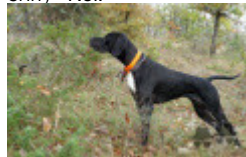

[ETOILE DU GOUYRE](#) 2009-09-20 (F)
LOF 99342/18807 (CH A, TR, CH T, CH P,
CHIT) - Noi.