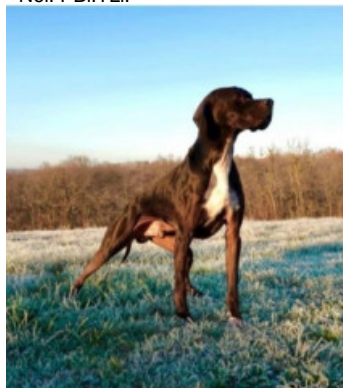

SAPHIR DU DOMAINE DES QUETES D'EOLE

2021-04-02 (M) LOF 113287

Couleur : Fau. PBI.Env.

[fiche affixe](#)

Père

[LOLOI DU GOUYRE](#)

2015-01-02 (M)

LOF 106433/16761

(TR, CH T, CH P, CH GT, CH CFR)

- Noi. PBI.TLi.

[MOSE' DEL SARGIADAE](#) 2010-10-02
(M) LOI LO10174639 (CH IB, CH IT,
CH(I)B, CH(I)T) - Noi. PBI.Env.

[ETOILE DU GOUYRE](#) 2009-09-20 (F)
LOF 99342/18807 (CH A, TR, CH T, CH P,
CHIT) - Noi.

[TIRANO DA XEARA](#) 2006-04-10 (M)
LOE 1631904 (CH(ES)T, TR) - Noi.
PBI.Env.

[FEU-FOLLET DES GORGES DU
REGALON](#) 2010-06-17 (F) LOF
100394/19380 - Fau. PBI.Env.

Mère

[LIPI DES TERRES INCONNUES](#)

2015-09-01 (F)

LOF 107076/20528

- Fau. PBI.Env.

[ADMIRAL DEL SARGIADAE](#)
2007-01-16 (M) LOI LO0757556 -
BIANCO ARANCIO

[INDIANA DEL SARGIADAE](#)
2002-10-31 (F) LOI LO035161 -
BIANCO MARRONE

[ZEFIRO SIRTOUF](#) 2007-05-21 (M)
LOF 97683/14857 - Noi. PBI.Env.

[BIBA DES PLAINES DU GRAND
CHENE](#) 2006-07-11 (F) LOF
94456/17438 (CH A, CH P) - Noi.

[VITO DE AKELARRE](#) (M) LOE
1449221

[SECA DA XEARA](#) (F) LOE 1249143

[TINO DES GORGES DU REGALON](#)
2002-09-05 (M) LOF 88598/13442 (TR)
- Fau. PBI.TLi.

[BONEY-M DES GORGES DU
REGALON](#) 2006-04-12 (F) LOF
93634/17471 (TR) - Noi. PBI.Env.

[ZEN DEL FELTRINO](#)
2003-10-30 (M) LOI
LO0437331 (CH GQ,
Ch. Ital. Lav., Ch. Int. Lav.,
Camp. Ripr.) - BIANCO

ARANCIO

[JAGA](#) 1998-02-20 (F)
LOF 98137098 -
BIANCO NERO

[MILORD DI GROPPA](#)
1995-05-25 (M) LOI
PT190625 (CH IB, CH(I)B)
- BIANCO FEGATO
ORECCHIE

PIGMENTAT

[FANNI' DEL NOCINO](#)
1999-08-27 (F) LOI
LO009 - BIANCO NERO
MASCHERA APERTA
MACC

[DARIO VON DER
POSTSCHWAIGE](#)
(M)

[QUICK VON DER POSTSCHWAIGE](#)
(F)

[UKASE DU BOIS DES
PERCHES](#) 2003-05-21
(M) LOF 89552/13593 -
Noi. PBI.Env.

[SIERRA DE LA GARENNE
D'ARMAGNAC](#) 2001-11-10 (F) LOF
87210/15794 (CH IB) - Noi.

[RIBOT DELLA NOCE](#)
1995-04-25 (M) LOI
PT189608 (CHIT, CH
GQ, CH(IT)T, CH(IT)B) -
BIANCO NERO

MASCHERA SIMMETRICA

[SAMBA DE AKELARRE](#) (F) 1249505 -
Blanco y negro

[IZARD DE
CHAMPOTI](#)
1993-07-03 (M) LOF
71157/9627 (CHIT,
CHGB (CHGQ) Tr GB, CH
(CIT)) - Fau. PBI.Env.

[KELY](#) (F)

[QUEN DE COPLILLA](#) 2000-12-26 (M)
LOE 1203419-(ESP)-

[MEPS DE COUCAREILLE](#)
1996-09-11 (F) LOF 78311/13430 -
Noi. PBI.Env.

[TAMBO DES FEUX DE
LA PASSION](#)
2002-05-12 (M) LOF
90164/13447 - Noi.
PBI.Env.

[MEPS DE COUCAREILLE](#)
1996-09-11 (F) LOF 78311/13430 -
Noi. PBI.Env.