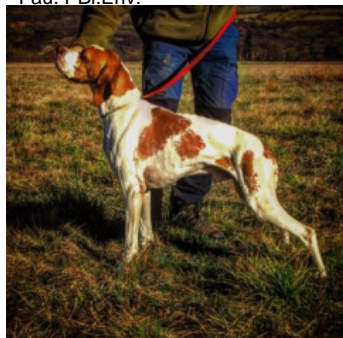

SOFIA DE COUCAREILLE

2021-01-10 (F) LOF 113420
Couleur : Noï. PBI.Env.
[fiche affixe](#)

Père
[OSLO DE COUCAREILLE](#)
2018-10-27 (M)
LOF 110878 HD-A
- Fau. PBI.Env.

[COGNAC DE PREBOIS](#) 2007-03-23
(M) LOF 95653/14657 - Noï. PBI.Env.