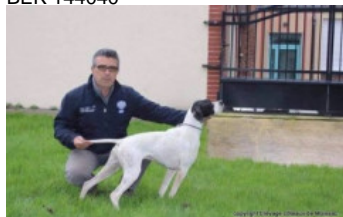

IPSIPETIS ELMA

(F) BEK 156085
Couleur : WHITE BLACK
[fiche affixe](#)

hosted by setter-anglais.fr

Père
FRANCHANNA'S BOSS
(M)
BEK 144040

WOLF VOM MUCKENBORN (M)
VDH/DPZ25/2011 HD-B - Black and white

ELFIE VON DER POSTSCHWAIGE
(F) VDH/DPZ222011 - Black and white