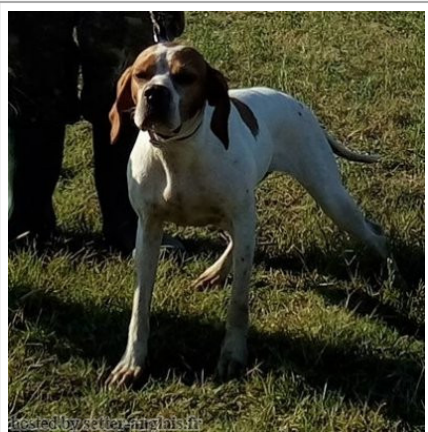

IPSIPETIS DOLY

2014-09-14 (F) BEK 136301
Couleur : WHITE ORANGE
[fiche affixe](#)

<p>Père SHERPA 2009-02-10 (M) LOI LO1016057 - BIANCO ARANCIO</p>	<p>ANTER 2002-09-13 (M) LOI LO03624 (CH(IT)B) - BIANCO ARANCIO</p> 	<p>CYRANO' DELLA STECCAIA 1995-05-22 (M) LOI LO9818090 (ch. Ital. Lav.) - BIANCO NERO MASCHERA SIMMETRICA</p>	<p>ZIP DELLA CISA 1987-02-15 (M) LOI PT145947 (Ch. Int. Lav., Ch. Ital. Lav., Camp. Ripr.) - BIANCO NERO MASCHERA CRANIO FACC</p>
<p>Mère IPSIPETIS BORA 2008-06-29 (F) BEK 079282 - WHITE ORANGE</p> 	<p>ATHENA 2006-02-27 (F) LOI LO0683459 - BIANCO ARANCIO</p>	<p>ARA 1997-05-25 (F) LOI LO9860489 (Ch. Ital. Lav.) - BIANCO ARANCIO</p>	<p>PEGGY DELLA STECCAIA 1987-07-20 (F) LOI PT149477 - BIANCO ARANCIO MASCHERA SIMMETRI</p>
	<p>HUGO (M) BEK 052312 - WHITE ORANGE</p>	<p>ANTER 2002-09-13 (M) LOI LO03624 (CH(IT)B) - BIANCO ARANCIO</p> 	<p>KEMPES 1995-07-25 (M) LOI PT191661 (Ch. Ital. Lav., Ch. Int. Lav.) - BIANCO NERO CON MASCHERA SIMMETR</p>
	<p>IPSIPETIS ALOI (F) BEK 042150 - WHITE ORANGE</p>	<p>MEDUSA 2002-06-05 (F) LOI LO02113125 - BIANCO ARANCIO</p>	<p>NILA DI MONTE PERALTO 1991-07-26 (F) LOI PT172200 - BIANCO NERO</p>
		<p>ASPRI POUNDA DEM (M) BEK 029522</p>	<p>CYRANO' DELLA STECCAIA 1995-05-22 (M) LOI LO9818090 (Ch. Ital. Lav.) - BIANCO NERO MASCHERA SIMMETRICA</p>
		<p>JELLA PEANIA'S (F) BEK 033696 - BIANCO NERO</p>	<p>ARA 1997-05-25 (F) LOI LO9860489 (Ch. Ital. Lav.) - BIANCO ARANCIO</p>
		<p>SEMEGHINI STOP (M) BEK 012059</p> 	<p>MEPHYSTO 1997-06-15 (M) LOI LO9835098 (Ch. Ital. Lav.) - BIANCO ARANCIO</p>
		<p>GABI (F) BEK 015309</p> 	<p>IRA 1995-11-06 (F) LOI PT193216 - BIANCO NERA</p>
			<p>HUGO DU BOIS DES PERCHES 1992-08-10 (M) LOF 69377/9431 (CH GQ) - Fau. PBI.Env.</p> 
			<p>BET (F) BEK 012572</p>
			<p>BIRO (M) BEK 029262</p>
			<p>SARA PEANIA'S (F) BEK 020027</p>
			<p>SEMEGHINI QUAN 1991-02-23 (M) LOI PT169970 - BIANCO NERO</p> 
			<p>SEMEGHINI ULTRA (F) LOE PT174457</p>
			<p>SKRATEK OD DUBE (M) LOF JR26246</p> 
			<p>MORA (M) LOF JR77080</p>