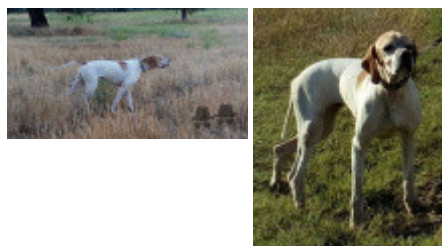

Eleveur : SPILIOS KARMIRIS / Propriétaire : SPILIOS KARMIRIS
Tatouage : 7928206
Sang italien (estimation) : 64 %
Estimation des points au pédigrée : 20

Note : les données ne sont pas garanties. Elles ont été entrées par les membres sans garantie d'exactitude.