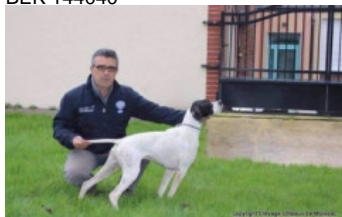

**IPSIPETIS EKTOR**

2017-03-19 (M) BEK 156080  
Couleur : WHITE BLACK  
[fiche affixe](#)

Père  
**FRANCHANNA'S BOSS**  
(M)  
BEK 144040

**WOLF VOM MUCKENBORN** (M)  
VDH/DPZ25/2011 HD-B - Black and white