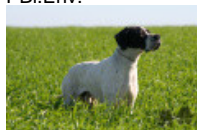

TIRANO DA XEARA 2006-04-10 (M)
LOE 1631904 (CH(ES)T, TR) - Noi.
PBI.Env.