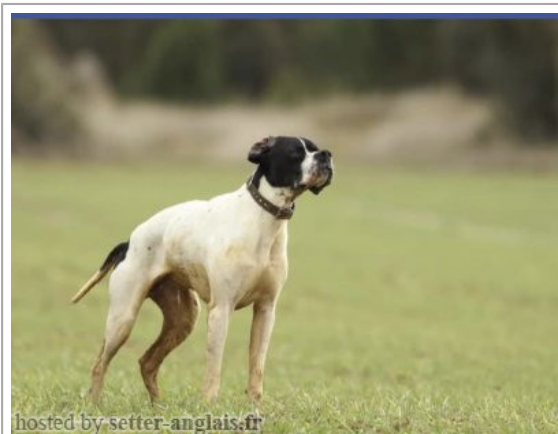

TORO DEL SARGIADAE

(M) LOE 6725179
Couleur : Blanco y negro
[fiche affixe](#)

ADMIRAL DEL SARGIADAE
2007-01-16 (M) LOI LO0757556 -
BIANCO ARANCIO

Père
MOSE' DEL SARGIADAE
2010-10-02 (M)
LOI LO10174639
(CH IB, CH IT, CH(I)B, CH(I)T)
- Noi. PBI.Env.