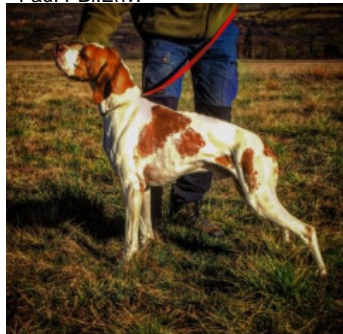

SCOUBIDOU DES LANDES DU PECH

2021-07-16 (M) LOF 113845

Couleur : Fau. PBI.Env.

[fiche affixe](#)

Père
[OSLO DE COUCAREILLE](#)
 2018-10-27 (M)
 LOF 110878 HD-A
 - Fau. PBI.Env.

[COGNAC DE PREBOIS](#) 2007-03-23
 (M) LOF 95653/14657 - Noi. PBI.Env.