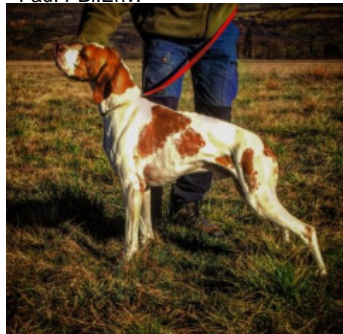

**SKY DES LANDES DU PECH**

2021-07-16 (M) LOF 113847

Couleur : Fau. PBI.Env.

[fiche affixe](#)

Père  
[OSLO DE COUCAREILLE](#)  
 2018-10-27 (M)  
 LOF 110878 HD-A  
 - Fau. PBI.Env.

[COGNAC DE PREBOIS](#) 2007-03-23  
 (M) LOF 95653/14657 - Noi. PBI.Env.