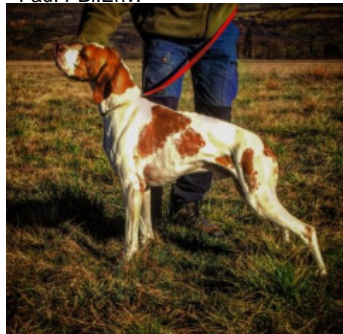

**SPEEDIE DES LANDES DU PECH**

2021-07-16 (F) LOF 113850

Couleur : Fau. PBI.Env.

[fiche affixe](#)

Père  
[OSLO DE COUCAREILLE](#)  
 2018-10-27 (M)  
 LOF 110878 HD-A  
 - Fau. PBI.Env.

[COGNAC DE PREBOIS](#) 2007-03-23  
 (M) LOF 95653/14657 - Noi. PBI.Env.