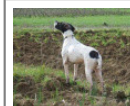

E

**PETITE** 2002-01-08 (F)  
LOI LO0231488 (Ch. Ital.  
Lav., Camp. Ripr.) -  
BIANCO NERO CON  
TESTA NERA MACCH

**TIRANO DA XEARA**  
2006-04-10 (M) LOE  
1631904 (CH(ES)T, TR)  
- Noi. PBI.Env.

ARA DES LLAMPS (F)