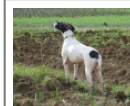

PETITE 2002-01-08 (F)
LOI LO0231488 (Ch. Ital.
Lav., Camp. Ripr.) -
BIANCO NERO CON
TESTA NERA MACCH