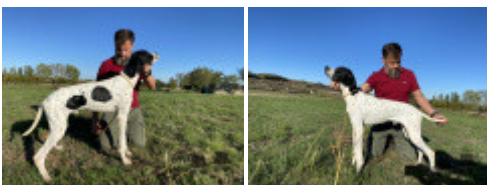

Propriétaire : traslsmontes (675729552, traslsmontes@gmail.com)
Sang italien (estimation) : 75 %
Estimation des points au pédigrée : 2

Taux de consanguinité (estimation) : 4.9 %

TIRANO DA XEARA (4 X 4,4) : 0.015625
RIBOT DELLA NOCE (5,6,6,7,7,7 X 6,6,7,7,7,8,8) : 0.009127
BISBAL DEL ESTILO Y PASION (4 X 5,6) : 0.006226
XE DOS POTINHOS (4 X 5,6) : 0.005859
SARA (5 X 6,6,6,7) : 0.001953
RONALDO DEL ESTILO Y PASION (5 X 6,6,6,7) : 0.001953
ALTO DEL VENTO (6,6 X 7,7,7,7,8,8) : 0.001587
IZARD DE CHAMPOTI (6 X 6,6,6,6,7,8) : 0.001343
MAMBO DE L'EL BALDIO (6 X 6,7,7,8) : 0.000732
EDY (6,7,7,8,8,8 X 7,7,7,8,8,8) : 0.000671
CARIDDI DEL VENTO (6,7,7,8,8,8 X 7,7,7,8,8,8) : 0.000671
ORMA DE L'EL BALDIO (6,7 X 7,7,7,8,8,8,8) : 0.000488
PANDORA DEL VENTO (6,7,7 X 8,8,8,8) : 0.000488
BILL (6 X 6) : 0.000488
ALAMBO' DEL VENTO (6,7,7 X 8,8,8,8) : 0.000488
PERLA DEL VENTO (7,8,8 X 7,8,8,8,8) : 0.000427
FARFALLA DEL VENTO (6,7,8 X 8,8,8) : 0.000366
ARDITO DEL VENTO (5,8,8 X 8) : 0.000315
TIBET DE LA LEMBAZ (8,8 X 8,8,8,8) : 0.000122
CUMAN (7,8 X 7,8,8) : 0.000122
FIERA DEL VENTO (8 X 7,8,8) : 0.000092

Note : les données ne sont pas garanties. Elles ont été entrées par les membres sans garantie d'exactitude.