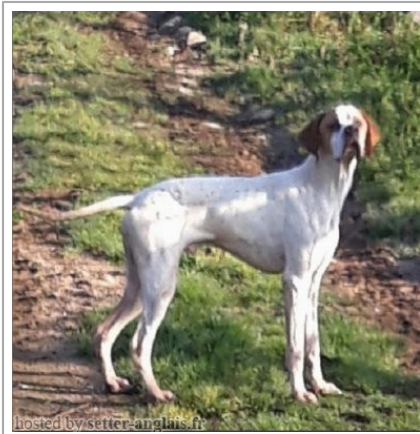

RETO DE PASARIN

2021-05-19 (M) LOE 2580803
Couleur : Blanco y naranja
[fiche affixe](#)

hosted by [setter-anglais.fr](#)

<p>Père OMERO DOS POTINHOS (M) LOE 12654654</p>	<p>MESSI DOS POTINHOS 2018-05-06 (M) LOE 56126556 - Blanco y naranja</p>	<p>TIRANO DA XEARA 2006-04-10 (M) LOE 1631904 (CH(ES)T, TR) - Noi. PBI.Env.</p> 	<p>VITO DE AKELARRE (M) LOE 1449221</p> 	
		<p>GASS (F) LOP</p>	<p>SECA DA XEARA (F) LOE 1249143</p>	<p>DEVIL DOS POTINHOS 2009-03-28 (M) LOI LO1261136 (CH GQ) - BIANCO E NERO</p> 
		<p>DEVIL DOS POTINHOS 2009-03-28 (M) LOI LO1261136 (CH GQ) - BIANCO E NERO</p> 	<p>KALI DOS POTINHOS (F) LOE</p>	<p>BISBAL DEL ESTILO Y PASION (M) LOE</p>
		<p>JEDY DOS POTINHOS 2014-05-25 (F) LOP 508764 - Branco e Preto</p>	<p>CALLY DOS POTINHOS (F) LOP 414619 - branco e preto</p>	<p>XE DOS POTINHOS (F) LOE</p>
			<p>VETTA DOS POTINHOS (F) LOP 336550 - branco e preto</p>	

<p>Mère <u>NEVE DE PASARIN</u> 2018-06-21 (F) LOE 2424381 - Blanco y naranja</p> 	<p><u>LUGO DE PASARIN</u> 2016-03-31 (M) LOE 2310919 - Blanco y negro</p> 	<p><u>HARPO DE PASARIN</u> 2012-09-11 (M) LOE 2113315 (ChR)</p> 	<p><u>DONATO DE LOS PONJALES</u> (M) LOE</p> 
<p><u>GRAMA DE PASARIN</u> 2011-04-24 (F) LOE 2042104 (TrGB, ChR.)</p> 	<p><u>DARIO DE LOS PONJALES</u> (M) LOE</p> 	<p><u>FAYER DELLA VERTEMATESE</u> 2006-01-05 (M) LOI LO0653898 - BIANCO NERO</p> 	<p><u>ERVELLA DE PASARIN</u> 2009-03-19 (F) LOE 1885641 - Blanco y negro</p> 
	<p><u>DURGA DE PASARIN</u> 2008-05-20 (F) LOE 1797619 (ChR)</p> 	<p><u>ZEN DEL FELTRINO</u> 2003-10-30 (M) LOI LO0437331 (CH GQ, Ch. Ital. Lav., Ch. Int. Lav., Camp. Ripr.) - BIANCO ARANCIO</p> 	<p><u>RIMA DEL SOL DE NAVELINA</u> (F) LOE</p> 
		<p><u>SNOOPI DE SOL DE NAVELINA</u> (M) (CH(EST))</p> 	<p><u>ADEGA DE PASARIN</u> 2005-06-25 (F) LOE 1582050 (CHR) - Blanco y negro</p> 