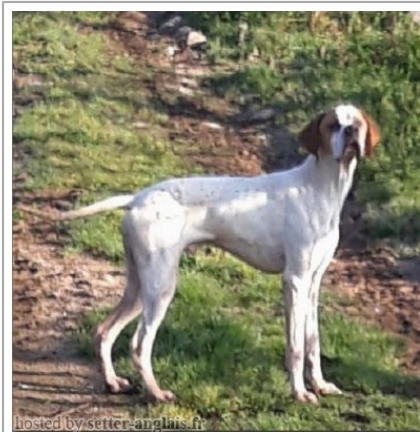

RETO DE PASARIN

2021-05-19 (M) LOE 2580803
Couleur : Blanco y naranja
[fiche affixe](#)

hosted by setter-anglais.fr

<p>Père OMERO DOS POTINHOS (M) LOE 12654654</p>	<p>MESSI DOS POTINHOS 2018-05-06 (M) LOE 56126556 - Blanco y naranja</p>	<p>TIRANO DA XEARA 2006-04-10 (M) LOE 1631904 (CH(ES)T, TR) - Noi. PBI.Env.</p> 	<p>VITO DE AKELARRE (M) LOE 1449221</p> 	
		<p>GASS (F) LOP</p>	<p>SECA DA XEARA (F) LOE 1249143</p>	<p>DEVIL DOS POTINHOS 2009-03-28 (M) LOI LO1261136 (CH GQ) - BIANCO E NERO</p> 
		<p>DEVIL DOS POTINHOS 2009-03-28 (M) LOI LO1261136 (CH GQ) - BIANCO E NERO</p> 	<p>KALI DOS POTINHOS (F) LOE</p>	<p>BISBAL DEL ESTILO Y PASION (M) LOE</p>
		<p>JEDY DOS POTINHOS 2014-05-25 (F) LOP 508764 - Branco e Preto</p>	<p>CALLY DOS POTINHOS (F) LOP 414619 - branco e preto</p>	<p>XE DOS POTINHOS (F) LOE</p>
			<p>VETTA DOS POTINHOS (F) LOP 336550 - branco e preto</p>	

<p>Mère <u>NEVE DE PASARIN</u> 2018-06-21 (F) LOE 2424381 - Blanco y naranja</p> 	<p><u>LUGO DE PASARIN</u> 2016-03-31 (M) LOE 2310919 - Blanco y negro</p> 	<p><u>HARPO DE PASARIN</u> 2012-09-11 (M) LOE 2113315 (ChR)</p> 	<p><u>DONATO DE LOS PONJALES</u> (M) LOE</p> 
		<p><u>FORZA DE PASARIN</u> 2010-11-14 (F) LOE 2015738 (ChR) - Blanco y naranja</p> 	<p><u>EHIZA DE PASARIN</u> 2009-08-27 (F) LOE 1937232 (Ch. R.) - Blanco y negro</p> 
	<p><u>GRAMA DE PASARIN</u> 2011-04-24 (F) LOE 2042104 (TrGB, ChR.)</p> 	<p><u>DARIO DE LOS PONJALES</u> (M) LOE</p> 	<p><u>FAYER DELLA VERTEMATESE</u> 2006-01-05 (M) LOI LO0653898 - BIANCO NERO</p> 
		<p><u>DURGA DE PASARIN</u> 2008-05-20 (F) LOE 1797619 (ChR)</p> 	<p><u>ERVELLA DE PASARIN</u> 2009-03-19 (F) LOE 1885641 - Blanco y negro</p> 
			<p><u>ZEN DEL FELTRINO</u> 2003-10-30 (M) LOI LO0437331 (CH GQ, Ch. Ital. Lav., Ch. Int. Lav., Camp. Ripr.) - BIANCO ARANCIO</p> 
			<p><u>RIMA DEL SOL DE NAVELINA</u> (F) LOE</p> 
			<p><u>SNOOPI DE SOL DE NAVELINA</u> (M) (CH(ES)T)</p> 
			<p><u>ADEGA DE PASARIN</u> 2005-06-25 (F) LOE 1582050 (CHR) - Blanco y negro</p> 