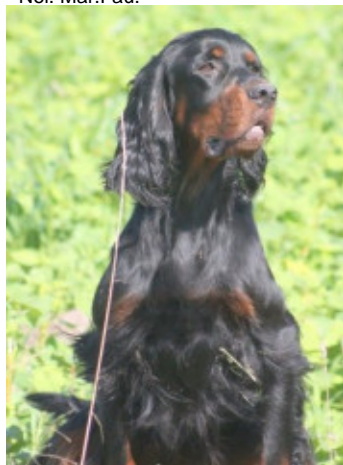

SCOTT DU VIGNOBLE D'ANJOU

2021-09-13 (M) LOF 48557

Couleur : Noi. Mar.Fau.

[fiche affixe](#)

Père inconnu	inconnu	inconnu	inconnu
		inconnu	inconnu
		inconnu	inconnu
		inconnu	inconnu
	inconnu	inconnu	inconnu
		inconnu	inconnu
		inconnu	inconnu
		inconnu	inconnu

Mère
METHE DU VIGNOLE D'ANJOU
 2016-05-26 (F)
 LOF 45175
 - Noi. Mar.Fau.

BLACK MYSTERY QUITE THE SUNDANCE KID dit SUNDANCE
 2013-05-23 (M) SHSB/LOS718513 (TR)
 CHEN CHIB CHCS CHFV CIE CHLU.B
 CHBE.B, CH(B)B) HD-B - Noi.Mar.Fau.