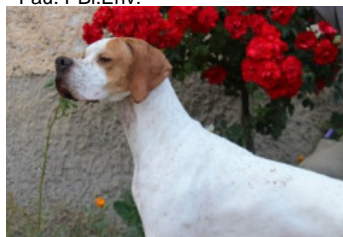

SAMOURAI DES GORGES DU REGALON

2021-07-17 (M) LOF 114223/18150

Couleur : Noï. PBI.Env.

[fiche affixe](#)

Père

LORD DES GORGES DU REGALON

2015-06-01 (M)

LOF 106994/16975

(TR)

- Fau. PBI.Env.