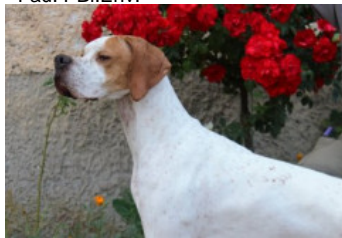

SAMOURAI DES GORGES DU REGALON

2021-07-17 (M) LOF 114223
Couleur : Noï. PBI.Env.
[fiche affixe](#)

Père
LORD DES GORGES DU REGALON
2015-06-01 (M)
LOF 106994/16975
(TR)
- Fau. PBI.Env.

HOT DES GORGES DU REGALON
2012-05-26 (M) LOF 103050/16167 -
Fau. PBI.Env.