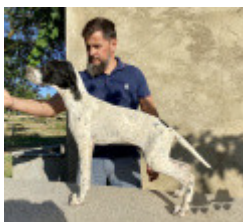

Eleveur : traslsmontes / Propriétaire : traslsmontes RODRIGO (675729552)
Sang italien (estimation) : 66 %
Estimation des points au pédigrée : 6

Taux de consanguinité (estimation) : 7.4 %

TIRANO DA XEARA (3 X 3) : 0.031250
RIBOT DELLA NOCE (5,6,6,6,7,7,8 X 5,5,5,6) : 0.017498
TITAN (5 X 4,5) : 0.005859
SARA (5 X 4) : 0.003906
RONALDO DEL ESTILO Y PASION (5 X 4) : 0.003906
IZARD DE CHAMPOTI (5,5 X 5) : 0.002197
HARDY DU BOIS DES PERCHES (6,6,7,7,7 X 6,7) : 0.002197
ALTO DEL VENTO (5,6 X 5) : 0.001953
FARFALLA DEL VENTO (5,7,8 X 6,7) : 0.001465
TIBET DE LA LEMBAZ (7,7,7,7,8,8,8,8 X 7,7,8,8) : 0.001190
ORMA DE L'EL BALDIO (6,7 X 5,6) : 0.000977
PERLA DEL VENTO (7,8 X 6,7,7,8) : 0.000610
ESPERIA DEL VENTO (8,8,8,8 X 8,8,8,8,8,8) : 0.000366
ARDITO DEL VENTO (8,8,8 X 7,8,8) : 0.000244
FAUNO DEL VENTO (8,8 X 8,8,8,8,8) : 0.000183
ASSO DEL VENTO (8,8,8 X 8,8,8) : 0.000183
CUMAN (8 X 6,7,8) : 0.000122
ALPIN DE LA COTANCE (6,6,8 X 6,8) : 0.000122
ASSO (8 X 8,8) : 0.000031

Note : les données ne sont pas garanties. Elles ont été entrées par les membres sans garantie d'exactitude.