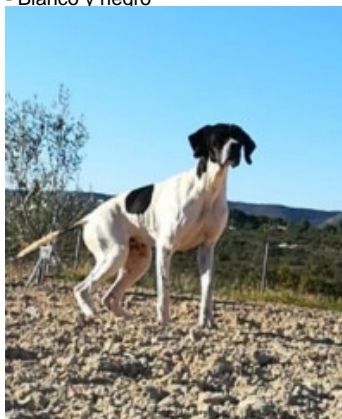

EVERES DE L'EL BALDIO (M) LOE
2110589 (TrGB(E.17)) - Blanco y negro

CUORE DE GARIÑON (F) LOE
11042019 - Blanco y negro

TIRANO DA XEARA 2006-04-10 (M)
LOE 1631904 (CH(ES)T, TR) - Noi.
PBI.Env.

BAMBA DOS POTINHOS (F) LOE
1941010

ARISTANI'S KYLER 2013-01-01 (M)
LOI LO1337911 - BIANCO NERO

BATUKA DE GARIÑON (F) LOE
10042019 - Blanco y negro

VITO DE AKELARRE
(M) LOE 1449221

SECA DA XEARA (F) LOE 1249143

NILO DE LA MAZORRA (M) LOE
896138 (TR PR(E00), TR CP(E00)) -
Blanco/Negro

CHENOA DEL ESTILO Y PASION (F)
LOE 1420007

ARISTANI'S KLEMENT
2008-10-07 (M)
(CH(IT)T) - Noi. PBI.Env.

ARISTANI'S KAILIN 2008-10-07 (F)
LOI LO0979815 - BIANCO NERO
TESTA NERA

**SAINETE DE L'EL
BALDIO** (M) LOE
1218629 - Blanco y
negro

CIRIL DE CAN PEROT (F) LOE
1734303 - Blanco y negro

Mère
ADA DEL ESTILO Y PASION
2017-06-12 (F)
LOE 2385650 HD-B
- Blanco y negro