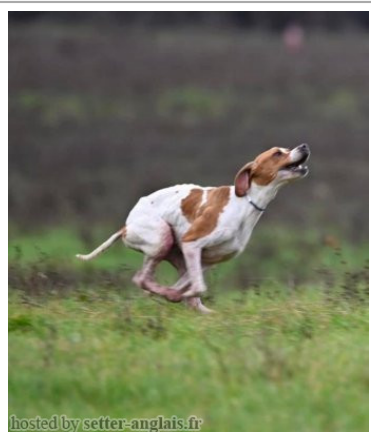

MUNICH DE AKELARRE

2018-09-10 (M) LOI LO21193783
Couleur : BIANCO ARANCIO
[fiche affixe](#)

<p>Père HAMILTON DE AKELARRE (M) LOE 2132816</p>	<p>TIRANO DA XEARA 2006-04-10 (M) LOE 1631904 (CH(ES)T, TR) - Noi. PBI.Env.</p> 	<p>VITO DE AKELARRE (M) LOE 1449221</p> 	<p>RIBOT DELLA NOCE 1995-04-25 (M) LOI PT189608 (CHIT, CH GQ, CH(IT)T, CH(IT)B) - BIANCO NERO MASCHERA SIMMETRICA</p>	
		<p>SECA DA XEARA (F) LOE 1249143</p>	<p>SAMBA DE AKELARRE (F) 1249505 - Blanco y negro</p>	
			<p>IZARD DE CHAMPOTI 1993-07-03 (M) LOF 71157/9627 (CHIT, CHGB (CHGQ) Tr GB, CH (CIT)) - Fau. PBI.Env.</p>	<p>KELY (F)</p>
		<p>CARLA DE AKELARRE (F) LOE 1755235</p>	<p>IMPERO DEL SARGIADAE 2002-10-31 (M) LOI LO035158 - Noi. PBI.Env.</p> 	<p>MILORD DI GROppo 1995-05-25 (M) LOI PT190625 (CH IB, CH(I)B) - BIANCO FEGATO ORECCHIE PIGMENTAT</p>
		<p>inconnu</p>	<p>inconnu</p>	
			<p>inconnu</p>	