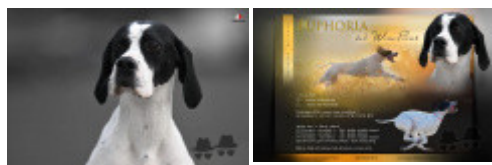

Résultats concours

Lieu	Date	Type	Epreuve	N°	Juge	Conducteur	Qualif.	Pts
SK <u>Velke Ujany</u> Spéciale	2023-10-08	Partridge	solo	1	Jozef Pal Peter Attila	Pavel Thiel	1 EXC	20
SK <u>Velke Ujany</u> Spéciale	2023-10-08	Partridge	couple	1	Jozef Pal Peter Attila	Pavel Thiel	1 EXC	40
DE <u>Zossen</u> Spéciale Field Trial	2023-10-15	Partridge	couple	1	Ines Kolhauer	Pavel Thiel	1 EXC	40

Total des points Challenge France 2023

100

Total des points

100

Coefficients : solo x1, couple x2 / GT x1, GN x2, GS (bécasse, bécassine) x2, GS montagne x3, Printemps x2, Grande Quête x4